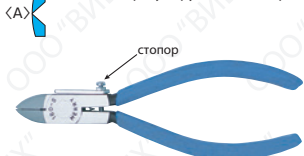

Кусачки для резки пластмасс

(Пружинные)

Сечение лезвия:

140S Плоские кусачки <с регулируемым стопором>

Длина: 130мм, вес: 70гр
● Режущая способность: ϕ 3мм

PG20 Узконосые торцевые кусачки <с регулируемым стопором>

Длина: 125мм, вес: 70гр
● Режущая способность: ϕ 1мм

160S Кусачки для пластиковых полимеров <с регулируемым стопором>

Длина: 125мм 150мм
Вес: 75гр 110гр
● Режущая способность: ϕ 3 - 5 мм

170S Угловые кусачки