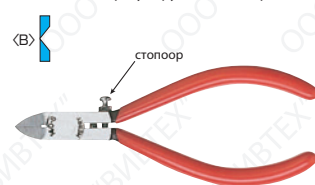

<p>HT120 (Торцевые кусачки с плоским резом)</p>  <p>Длина: 150мм, Вес: 275гр</p> <p>● Режущая способность: ϕ4 мм</p> <p>Длина лезвия: 10мм Нагреватель: W19</p>	<p>HT130 (Кусачки с удлинёнными лезвиями)</p>  <p>Длина: 165мм, Вес: 270гр</p> <p>● Режущая способность: ϕ4 мм</p> <p>Длина лезвия: 27мм Нагреватель: W19</p>	<p>HT140 (Кусачки с плоскими лезвиями)</p>  <p>Длина: 160мм, Вес: 265гр</p> <p>● Режущая способность: ϕ4 мм</p> <p>Длина лезвия: 22мм Нагреватель: W19</p>
<p>HT160 (для обрезки в ограниченных пространствах)</p>  <p>Длина: 150мм, Вес: 255гр</p> <p>● Режущая способность: ϕ4 мм</p> <p>Длина лезвия: 16мм Нагреватель: W19</p>	<p>HT170 (Кусачки с угловыми лезвиями)</p>  <p>Длина: 150мм, Вес: 275гр</p> <p>● Режущая способность: ϕ4 мм</p> <p>Длина лезвия: 22мм Нагреватель: W19</p>	<p>HT180 (Стандартные кусачки)</p>  <p>Длина: 190мм, Вес: 295гр</p> <p>● Режущая способность: ϕ4 мм</p> <p>Длина лезвия: 16мм Нагреватель: W19</p>
<p>HT200 (Усиленный тип)</p>  <p>Длина: 190мм, Вес: 375гр</p> <p>● Режущая способность: ϕ7мм</p> <p>Длина лезвия: 23мм Нагреватель: W29</p>		<p>Сменный нагревательный элемент</p> <ul style="list-style-type: none"> ● W-19 \langle24В - 19Вт\rangle ● W-29 \langle24В - 29Вт\rangle 
<p>HT180DX (с термодатчиком)</p>  <p>Длина: 190мм, Вес: 310гр</p> <p>● Режущая способность: ϕ4 мм</p> <p>Длина лезвия: 16мм Нагреватель: W19</p>		<p>TRF25-220V Трансформатор для термокусачек моделей HT120~HT200</p> <p>Размеры: 130мм x 80мм x 84 мм Вес: 1,8кг Длина кабеля: 2,0м Входное напряжение: AC 220В / 50Гц Выходное напряжение: AC 25В Мощность: 30ВА</p>

Кусачки для резки пластмасс

(Пружинные)

Сечение лезвия:

140S Плоские кусачки <с регулируемым стопором>

Длина: 130мм, вес: 70гр
● Режущая способность: ϕ 3мм

PG20 Узконосые торцевые кусачки <с регулируемым стопором>