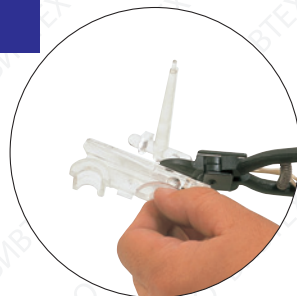

КУСАЧКИ С НАГРЕВОМ ДЛЯ ПЛАСТИКА

Встроенный нагреватель греет режущие кромки кусачек для более лёгкой резки хрупких материалов типа акриловых, стирольных и стеклонаполненных пластиков без образования трещин. Эти кусачки с нагревом должны использоваться с соответствующим трансформатором. (Пружинные)

<p>HT120 (Торцевые кусачки с плоским резом)</p>  <p>Длина: 150мм, Вес: 275гр</p> <p>● Режущая способность: ϕ4 мм</p> <p>Длина лезвия: 10мм Нагреватель: W19</p>	<p>HT130 (Кусачки с удлинёнными лезвиями)</p>  <p>Длина: 165мм, Вес: 270гр</p> <p>● Режущая способность: ϕ4 мм</p> <p>Длина лезвия: 27мм Нагреватель: W19</p>	<p>HT140 (Кусачки с плоскими лезвиями)</p>  <p>Длина: 160мм, Вес: 265гр</p> <p>● Режущая способность: ϕ4 мм</p> <p>Длина лезвия: 22мм Нагреватель: W19</p>
<p>HT160 (для обрезки в ограниченных пространствах)</p>  <p>Длина: 150мм, Вес: 255гр</p> <p>● Режущая способность: ϕ4 мм</p> <p>Длина лезвия: 16мм Нагреватель: W19</p>	<p>HT170 (Кусачки с угловыми лезвиями)</p>  <p>Длина: 150мм, Вес: 275гр</p> <p>● Режущая способность: ϕ4 мм</p> <p>Длина лезвия: 22мм Нагреватель: W19</p>	<p>HT180 (Стандартные кусачки)</p>  <p>Длина: 190мм, Вес: 295гр</p> <p>● Режущая способность: ϕ4 мм</p> <p>Длина лезвия: 16мм Нагреватель: W19</p>
<p>HT200 (Усиленный тип)</p>  <p>Длина: 190мм, Вес: 375гр</p> <p>● Режущая способность: ϕ7мм</p> <p>Длина лезвия: 23мм Нагреватель: W29</p>		<p>Сменный нагревательный элемент</p> <ul style="list-style-type: none"> ● W-19 \langle24В - 19Вт\rangle ● W-29 \langle24В - 29Вт\rangle 
<p>HT180DX (с термодатчиком)</p>  <p>Длина: 190мм, Вес: 310гр</p> <p>● Режущая способность: ϕ4 мм</p> <p>Длина лезвия: 16мм Нагреватель: W19</p>		<p>TRF25-220V Трансформатор для термокусачек моделей HT120~HT200</p> <p>Размеры: 130мм x 80мм x 84 мм Вес: 1,8кг Длина кабеля: 2,0м Входное напряжение: AC 220В / 50Гц Выходное напряжение: AC 25В Мощность: 30ВА</p>