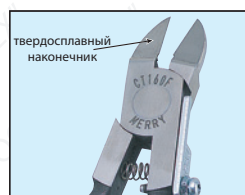

Кусачки для резки пластмасс

(Пружинные)

Сечение лезвия:

140S Плоские кусачки <с регулируемым стопором>

Длина: 130мм, вес: 70гр
● Режущая способность: ϕ 3мм

PG20 Узконосые торцевые кусачки <с регулируемым стопором>

Длина: 125мм, вес: 70гр
● Режущая способность: ϕ 1мм

160S Кусачки для пластиковых полимеров <с регулируемым стопором>

Длина: 125мм 150мм
Вес: 75гр 110гр
● Режущая способность: ϕ 3 - 5 мм

170S Угловые кусачки

Длина: 150мм, Вес: 120гр
● Режущая способность: ϕ 5мм

WA1000F Рычажные кусачки

Длина: 160мм, Вес: 160гр
● Режущая способность: ϕ 5мм

2000EF Торцевые кусачки

● Режущая способность: ϕ 3мм

160SF Кусачки для пластиковых полимеров <с регулируемым стопором>

Длина: 125мм 150мм
Вес: 75гр 110гр
● Режущая способность: ϕ 3 - 5 мм

99 Усиленные кусачки

Длина: 150мм 175мм 200мм
Вес: 185гр 240гр 315гр
● Режущая способность: ϕ 8 - 9 - 10мм

68S Узконосые кусачки

Длина: 125мм, Вес: 70гр
● Режущая способность: ϕ 2мм

23EF, 24EF, 25EF, 26EF Торцевые кусачки

● Режущая способность: ϕ 3мм

160SA Кусачки для пластиковых полимеров <с регулируемым стопором>

Длина: 125мм 150мм
Вес: 75гр 110гр
● Режущая способность: ϕ 3 - 5 мм

99S Усиленные кусачки <с регулируемым стопором>

Длина: 150мм 175мм 200мм
Вес: 185гр 240гр 315гр
● Режущая способность: ϕ 8 - 9 - 10мм

Для резки в узких пространствах.

Модель	Длина	Вес	a	b	c	d
2000EF	190	175	18.0	8.0	35.0	2.0-9.0
23EF	130	105	17.0	7.0	20.0	6.0
24EF	115	65	13.0	5.5	20.0	3.0
25EF	145	110	17.0	5.5	31.0	4.0
26EF	140	110	17.0	7.0	27.0	7.0

160FW Кусачки для пластиковых полимеров <с регулируемым стопором>

Длина: 125мм 150мм
Вес: 75гр 110гр
● Режущая способность: ϕ 2 - 4 мм

99SF Усиленные кусачки <с регулируемым стопором>