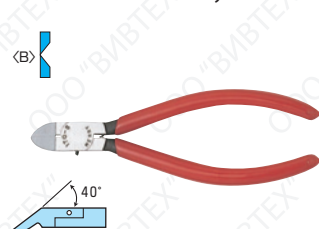

Кусачки для резки пластмасс

(Пружинные)

Сечение лезвия:

140S Плоские кусачки <с регулируемым стопором>

Длина: 130мм, вес: 70гр
● Режущая способность: ϕ 3мм

PG20 Узконосые торцевые кусачки <с регулируемым стопором>

Длина: 125мм, вес: 70гр
● Режущая способность: ϕ 1мм

160S Кусачки для пластиковых полимеров <с регулируемым стопором>

Длина: 125мм 150мм
Вес: 75гр 110гр
● Режущая способность: ϕ 3 - 5 мм

170S Угловые кусачки