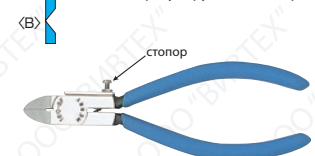

Длина: 125мм, вес: 70гр
● Режущая способность: ϕ 1мм

160S Кусачки для пластиковых полимеров <с регулируемым стопором>

Длина: 125мм 150мм
Вес: 75гр 110гр
● Режущая способность: ϕ 3 - 5 мм

170S Угловые кусачки

Длина: 150мм, Вес: 120гр
● Режущая способность: ϕ 5мм

WA1000F Рычажные кусачки

Длина: 160мм, Вес: 160гр
● Режущая способность: ϕ 5мм

2000EF Торцевые кусачки

● Режущая способность: ϕ 3мм

160SF Кусачки для пластиковых полимеров <с регулируемым стопором>