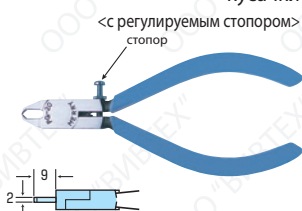

Кусачки для резки пластмасс

(Пружинные)

Сечение лезвия:

140S Плоские кусачки <с регулируемым стопором>

Длина: 130мм, вес: 70гр
● Режущая способность: ϕ 3мм

PG20 Узконосые торцевые кусачки <с регулируемым стопором>

Длина: 125мм, вес: 70гр
● Режущая способность: ϕ 1мм

160S Кусачки для пластиковых полимеров <с регулируемым стопором>

Длина: 125мм 150мм
Вес: 75гр 110гр
● Режущая способность: ϕ 3 - 5 мм

170S Угловые кусачки