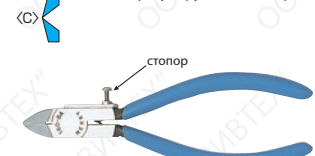

160SA Кусачки для пластиковых полимеров <с регулируемым стопором>

Длина: 125мм 150мм
Вес: 75гр 110гр
● Режущая способность: ϕ 3 - 5 мм