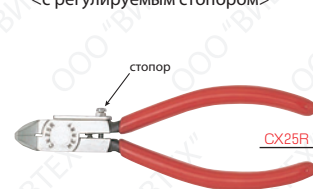

CX25R, HW25R Радиусные кусачки <с регулируемым стопором>

● CX25R (Выпуклое лезвие)

● HW25R (Вогнутое лезвие)

Длина: 150мм, Вес: 110гр

● Режущая способность: ϕ 5 мм