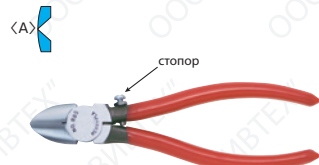

99S Усиленные кусачки <с регулируемым стопором>

Длина: 150мм 175мм 200мм
Вес: 185гр 240гр 315гр
● Режущая способность: ϕ 8 - 9 - 10мм

Для резки в узких пространствах.