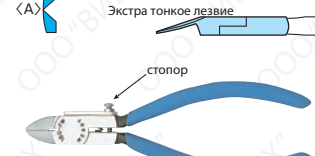

160FW Кусачки для пластиковых полимеров <с регулируемым стопором>

Длина: 125мм 150мм
Вес: 75гр 110гр
● Режущая способность: ϕ 2 - 4 мм