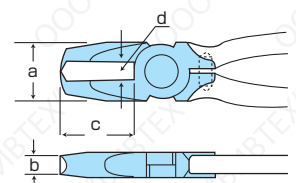

Длина: 125мм, вес: 70гр
● Режущая способность: ϕ 1мм

160S Кусачки для пластиковых полимеров <с регулируемым стопором>

Длина: 125мм 150мм
Вес: 75гр 110гр
● Режущая способность: ϕ 3 - 5 мм

170S Угловые кусачки

Длина: 150мм, Вес: 120гр
● Режущая способность: ϕ 5мм

WA1000F Рычажные кусачки

Длина: 160мм, Вес: 160гр
● Режущая способность: ϕ 5мм

2000EF Торцевые кусачки

● Режущая способность: ϕ 3мм

160SF Кусачки для пластиковых полимеров <с регулируемым стопором>

Длина: 125мм 150мм
Вес: 75гр 110гр
● Режущая способность: ϕ 3 - 5 мм

99 Усиленные кусачки

Длина: 150мм 175мм 200мм
Вес: 185гр 240гр 315гр
● Режущая способность: ϕ 8 - 9 - 10мм

68S Узконосые кусачки

Длина: 125мм, Вес: 70гр
● Режущая способность: ϕ 2мм

23EF, 24EF, 25EF, 26EF Торцевые кусачки

● Режущая способность: ϕ 3мм

160SA Кусачки для пластиковых полимеров <с регулируемым стопором>

Длина: 125мм 150мм
Вес: 75гр 110гр
● Режущая способность: ϕ 3 - 5 мм