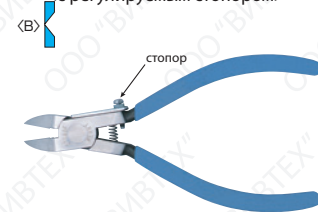

CT160F Кусачки <с твердосплавным наконечником> <с регулируемым стопором>

Длина: 125мм 150мм
Вес: 75гр 110гр
● Режущая способность: ϕ 3 - 5 мм