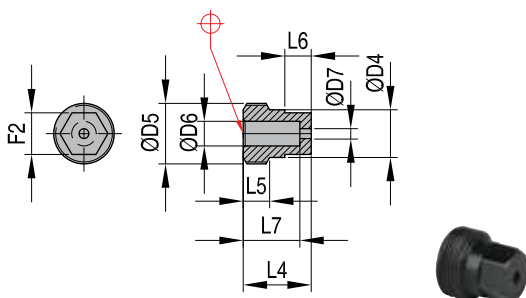

**DKL11**
**Крепежный винт**

Артикул	Размер	D1	D2	D3	L1	L2	L3	F1
<b>DKL2011</b>	Малый	28	M22x1,25	13,5	34	5	26	10
<b>DKL3011</b>	Средний	33	M26x1,5	16	46	6	35	12
<b>DKL4011</b>	Большой	42	M34x1,5	18,4	59	10	42	14

**DKL41**
**Пружина для фиксирующей шпильки**

Артикул	Размер	D15	L18
<b>DKL2041</b>	Малый	6,5	56
<b>DKL3041</b>	Средний	8	70
<b>DKL4041</b>	Большой	9,7	90

**DKL51**
**Фиксирующая шпилька для кулачков**

Артикул	Размер	D16	D17	L19	L20
<b>DKL2051</b>	Малый	12,3	12,9	15	3
<b>DKL3051</b>	Средний	14,4	15,4	23	5
<b>DKL4051</b>	Большой	19,4	20,4	32	7

**DKL21**
**Держатель пружины**

Артикул	Размер	D4	D5	D6	D7	L4	L5	L6	L7	F2
<b>DKL2021</b>	Малый	12,6	M16x1	6,8	2,6	18	7	7	15	11
<b>DKL3021</b>	Средний	15,0	M19x1	8,3	3,0	21	8	8	17	13
<b>DKL4021</b>	Большой	17,2	M24x1	10,0	3,5	25	10	9	21	15