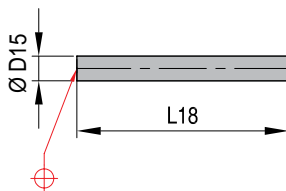

**DKL11**
**Крепежный винт**

Артикул	Размер	D1	D2	D3	L1	L2	L3	F1
<b>DKL2011</b>	Малый	28	M22x1,25	13,5	34	5	26	10
<b>DKL3011</b>	Средний	33	M26x1,5	16	46	6	35	12
<b>DKL4011</b>	Большой	42	M34x1,5	18,4	59	10	42	14

**DKL41**
**Пружина для фиксирующей шпильки**

Артикул	Размер	D15	L18
<b>DKL2041</b>	Малый	6,5	56
<b>DKL3041</b>	Средний	8	70
<b>DKL4041</b>	Большой	9,7	90

**DKL51**
**Фиксирующая шпилька для кулачков**

Артикул	Размер	D16	D17	L19	L20
<b>DKL2051</b>	Малый	12,3	12,9	15	3
<b>DKL3051</b>	Средний	14,4	15,4	23	5
<b>DKL4051</b>	Большой	19,4	20,4	32	7

**DKL21**
**Держатель пружины**

Артикул	Размер	D4	D5	D6	D7	L4	L5	L6	L7	F2
<b>DKL2021</b>	Малый	12,6	M16x1	6,8	2,6	18	7	7	15	11
<b>DKL3021</b>	Средний	15,0	M19x1	8,3	3,0	21	8	8	17	13
<b>DKL4021</b>	Большой	17,2	M24x1	10,0	3,5	25	10	9	21	15