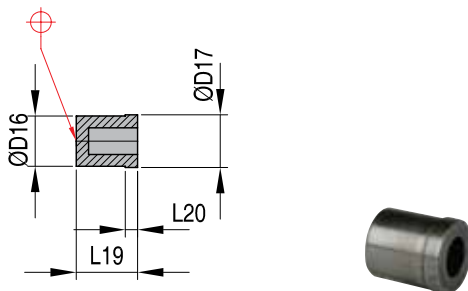

**DKL11**
**Крепежный винт**

Артикул	Размер	D1	D2	D3	L1	L2	L3	F1
<b>DKL2011</b>	Малый	28	M22x1,25	13,5	34	5	26	10
<b>DKL3011</b>	Средний	33	M26x1,5	16	46	6	35	12
<b>DKL4011</b>	Большой	42	M34x1,5	18,4	59	10	42	14

**DKL41**
**Пружина для фиксирующей шпильки**

Артикул	Размер	D15	L18
<b>DKL2041</b>	Малый	6,5	56
<b>DKL3041</b>	Средний	8	70
<b>DKL4041</b>	Большой	9,7	90

**DKL51**
**Фиксирующая шпилька для кулачков**

Артикул	Размер	D16	D17	L19	L20
<b>DKL2051</b>	Малый	12,3	12,9	15	3
<b>DKL3051</b>	Средний	14,4	15,4	23	5
<b>DKL4051</b>	Большой	19,4	20,4	32	7

**DKL21**
**Держатель пружины**

Артикул	Размер	D4	D5	D6	D7	L4	L5	L6	L7	F2
<b>DKL2021</b>	Малый	12,6	M16x1	6,8	2,6	18	7	7	15	11
<b>DKL3021</b>	Средний	15,0	M19x1	8,3	3,0	21	8	8	17	13
<b>DKL4021</b>	Большой	17,2	M24x1	10,0	3,5	25	10	9	21	15