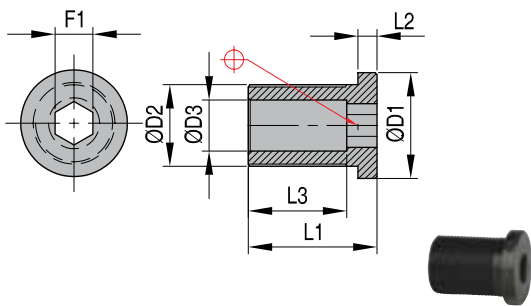

**DKL11**
**Крепежный винт**

Артикул	Размер	D1	D2	D3	L1	L2	L3	F1
<b>DKL2011</b>	Малый	28	M22x1,25	13,5	34	5	26	10
<b>DKL3011</b>	Средний	33	M26x1,5	16	46	6	35	12
<b>DKL4011</b>	Большой	42	M34x1,5	18,4	59	10	42	14

**DKL41**
**Пружина для фиксирующей шпильки**

Артикул	Размер	D15	L18
<b>DKL2041</b>	Малый	6,5	56
<b>DKL3041</b>	Средний	8	70
<b>DKL4041</b>	Большой	9,7	90

**DKL51**
**Фиксирующая шпилька для кулачков**

Артикул	Размер	D16	D17	L19	L20
<b>DKL2051</b>	Малый	12,3	12,9	15	3
<b>DKL3051</b>	Средний	14,4	15,4	23	5
<b>DKL4051</b>	Большой	19,4	20,4	32	7

**DKL21**
**Держатель пружины**

Артикул	Размер	D4	D5	D6	D7	L4	L5	L6	L7	F2
<b>DKL2021</b>	Малый	12,6	M16x1	6,8	2,6	18	7	7	15	11
<b>DKL3021</b>	Средний	15,0	M19x1	8,3	3,0	21	8	8	17	13
<b>DKL4021</b>	Большой	17,2	M24x1	10,0	3,5	25	10	9	21	15