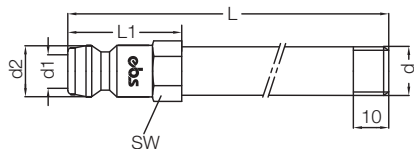

Ниппель удлинительный с внешней резьбой / Extension Plug With Thread

←→←→	d	d1	d2	SW	L	L1
Артикул Order No						
560 ER 13-60	BSP 1/4"	5,5	9	13	60	20
560 ER 13-80	BSP 1/4"	5,5	9	13	80	20
560 ER 13-100	BSP 1/4"	5,5	9	13	100	20
560 ER 13-120	BSP 1/4"	5,5	9	13	120	20
560 ER 13-150	BSP 1/4"	5,5	9	13	150	20