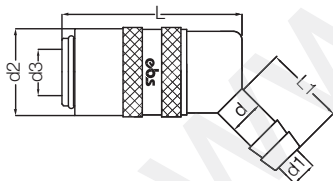

Муфта 45° под шланг / 45° Hose Tail Socket

←→⊙	←→←	d	d1	d2	d3	L	L1
Артикул Order No	Артикул Order No						
560 HGB 06-45	560 HG 06-45	6	4.5	18	9	42	26
560 HGB 08-45	560 HG 08-45	8	6	18	9	42	26
560 HGB 10-45	560 HG 10-45	10	7	18	9	42	26