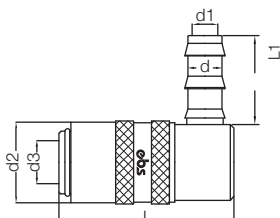

Муфта под шланг с безмоутовым соединением / Hose Clamp Socket

←→⊙	←→←	d	d1	d2	d3	L	L1
Артикул Order No	Артикул Order No						
560 FGB 10	560 FG 10	10	7	18	9	48	18

Муфта 90° под шланг / 90° Hose Clamp Socket

←→⊙	←→←	d	d1	d2	d3	L	L1
Артикул Order No	Артикул Order No						
560 HGB 06-90	560 HG 06-90	6	4.5	18	9	42	26
560 HGB 08-90	560 HG 08-90	8	6	18	9	42	26
560 HGB 10-90	560 HG 10-90	10	7	18	9	42	26

Муфта 90° под шланг с безмоутовым соединением / 90° Hose Clamp Socket