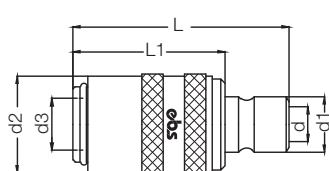

Адаптер муфты / Adapter Socket

←→⊙	←→←	d	d1	d2	d3	L	L1
Артикул Order No	Артикул Order No						
560 AUB 509	560 AU 509	6	9	18	9	56	44