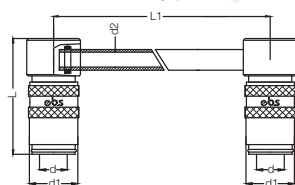

Соединитель с муфтами / Diverting Socket

←→⊙	←→←	d	d1	d2	L	L1
Артикул Order No	Артикул Order No					
560 KGB 125	560 KG 125	9	18	8x1	44	125
560 KGB 250	560 KG 250	9	18	8x1	44	250
560 KGB 500	560 KG 500	9	18	8x1	44	500