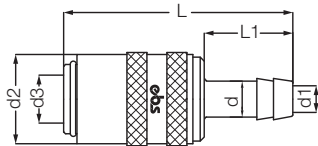

Using Area

- On temperature regulation applications with hot or cold water, oil etc
- On steam line
- Injection moulding industries

График зависимости протока от падения давления
Flow Rate vs Pressure Drop Graph

Муфта прямая под шланг / Hose Tail Socket

←→⊙	←→←	d	d1	d2	d3	L	L1
Артикул Order No	Артикул Order No						
560 HGB 06	560 HG 06	6	4.5	18	9	47.5	17.5
560 HGB 08	560 HG 08	8	6	18	9	47.5	17.5
560 HGB 10	560 HG 10	10	7	18	9	47.5	17.5

Ниппель удлинительный с внешней резьбой / Extension Plug With Thread

←→←→	d	d1	d2	SW	L	L1
Артикул Order No						
560 ER M12-60	M12x1.75	5,5	9	13	60	20
560 ER M12-80	M12x1.75	5,5	9	13	80	20
560 ER M12-100	M12x1.75	5,5	9	13	100	20
560 ER M12-120	M12x1.75	5,5	9	13	120	20
560 ER M12-150	M12x1.75	5,5	9	13	150	20