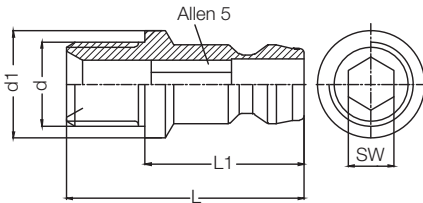

Ниппель с внутренним шестигранником под ключ / Inner Hex. Plugs

←→←→	d	d1	L	L1	SW
Артикул Order No					
560 AER M8-1	M8x1.25	10	24	17	5
560 AER M10	M10x1.5	11	24	17	5
560 AER M8	M8x0.75	10	24	17	5
560 AER M10-1	M10x1.0	11	24	17	5
560 AER 10	BSP 1/8"	10	24	17	5
560 AER 13	BSP 1/4"	11	24	17	5