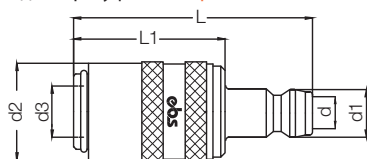

Адаптер муфты / Adapter Socket

←→⊙	←→←	d	d1	d2	d3	L	L1
Артикул Order No	Артикул Order No						
560 AUB 590	560 AU 590	5.5	13	18	9	58.5	44