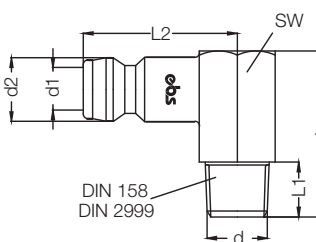

560 СЕРИЯ

Ниппель с внешней резьбой / Male Plugs

←→←→	d	d1	d2	SW	L	L1
Артикул Order No						
560 ER 10	BSP 1/8"	5.5	9	11	24	7
560 ER 13	BSP 1/4"	5.5	9	13	26	9
560 ER 17	BSP 3/8"	5.5	9	17	26	9
560 ER M8	M8X1.25	5.5	9	11	24	7
560 ER M10	M10X1.5	5.5	9	13	24	7
560 ER M12	M12X1.75	5.5	9	13	26	9
560 ER M10-1	M10X1.0	5.5	9	11	24	9
560 ER M14	M14X1.5	5.5	9	17	26	9

Ниппель с внутренним шестигранником под ключ / Inner Hex. Plugs

←→←→	d	d1	L	L1	SW
Артикул Order No					
560 AER M8-1	M8x1.25	10	24	17	5
560 AER M10	M10x1.5	11	24	17	5
560 AER M8	M8x0.75	10	24	17	5
560 AER M10-1	M10x1.0	11	24	17	5
560 AER 10	BSP 1/8"	10	24	17	5
560 AER 13	BSP 1/4"	11	24	17	5

Ниппель с клапаном и наружной резьбой / Plug With Valve

←→←→	d	d1	d2	SW	L	L1
Артикул Order No						
560 ERB 13	BSP 1/4"	5.5	9	13	30	12
560 ERB 17	BSP 3/8"	5.5	9	17	30	12
560 ERB M14	M14X1.5	5.5	9	17	30	12

Ниппель 90° с наружной резьбой / 90° Male Plugs

←→←→	d	d1	d2	SW	L	L2	L1
Артикул Order No							
560 ER 10-90	BSP 1/8"	5.5	9	10	27	23	9
560 ER 13-90	BSP 1/4"	5.5	9	14	34	23	12
560 ER 17-90	BSP 3/8"	5.5	9	17	34	23	12
560 ER M8-90	M8X1.25	5.5	9	10	27	23	9
560 ER M10-90	M10X1.5	5.5	9	10	27	23	9
560 ER M12-90	M12X1.75	5.5	9	13	27	23	9
560 ER M10-1-90	M10X1.0	5.5	9	10	27	23	9
560 ER M14-90	M14X1.5	5.5	9	14	34	23	12