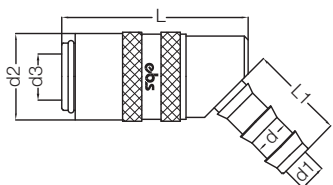

Муфта 45° под шланг с безмоутовым соединением / 45° Hose Clamp Socket

←→⊙	←→←	d	d1	d2	d3	L	L1
Артикул Order No	Артикул Order No						
560 FGB 10-45	560 FG 10-45	10	7	18	9	42	26