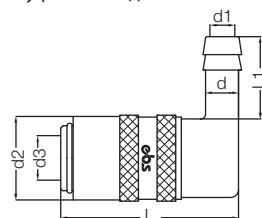

Муфта прямая под шланг / Hose Tail Socket

←→⊙	←→←	d	d1	d2	d3	L	L1
Артикул Order No	Артикул Order No						
560 HGB 06	560 HG 06	6	4.5	18	9	47.5	17.5
560 HGB 08	560 HG 08	8	6	18	9	47.5	17.5
560 HGB 10	560 HG 10	10	7	18	9	47.5	17.5

Муфта под шланг с безмоутовым соединением / Hose Clamp Socket

←→⊙	←→←	d	d1	d2	d3	L	L1
Артикул Order No	Артикул Order No						
560 FGB 10	560 FG 10	10	7	18	9	48	18

Муфта 90° под шланг / 90° Hose Clamp Socket