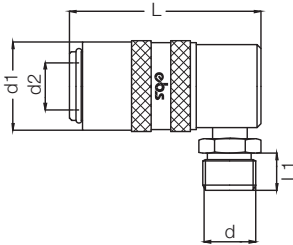

Муфта 45° под шланг с безмоутовым соединением / 45° Hose Clamp Socket

←→⊙	←→←	d	d1	d2	d3	L	L1
Артикул Order No	Артикул Order No						
560 FGB 10-45	560 FG 10-45	10	7	18	9	42	26

560 СЕРИЯ

Муфта с наружной резьбой / Male Thread Socket

↔↔↔↔↔	↔↔↔↔↔	d	d1	d2	L	L1	SW
Артикул Order No	Артикул Order No						
560 EGB 13	560 EG 13	BSP 1/4"	18	9	47.5	9	17
560 EGB 17	560 EG 17	BSP 3/8"	18	9	47.5	9	17
560 EGB M10	560 EG M10	M10x1.0	18	9	47.5	9	17
560 EGB M14	560 EG M14	M14x1.5	18	9	47.5	9	17

Муфта 90° с наружной резьбой / 90° Male Thread Socket

↔↔↔↔↔	↔↔↔↔↔	d	d1	d2	L	L1	SW
Артикул Order No	Артикул Order No						
560 EGB 13-90	560 EG 13-90	BSP 1/4"	18	9	42	9	14
560 EGB 17-90	560 EG 17-90	BSP 3/8"	18	9	42	9	17
560 EGB M14-90	560 EG M14-90	M14x1.5	18	9	42	9	17