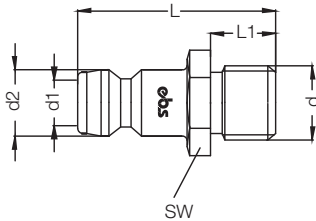

560 СЕРИЯ

Ниппель с внешней резьбой / Male Plugs

←→←→	d	d1	d2	SW	L	L1
Артикул Order No						
560 ER 10	BSP 1/8"	5.5	9	11	24	7
560 ER 13	BSP 1/4"	5.5	9	13	26	9
560 ER 17	BSP 3/8"	5.5	9	17	26	9
560 ER M8	M8X1.25	5.5	9	11	24	7
560 ER M10	M10X1.5	5.5	9	13	24	7
560 ER M12	M12X1.75	5.5	9	13	26	9
560 ER M10-1	M10X1.0	5.5	9	11	24	9
560 ER M14	M14X1.5	5.5	9	17	26	9

Ниппель с внутренним шестигранником под ключ / Inner Hex. Plugs

←→←→	d	d1	L	L1	SW
Артикул Order No					
560 AER M8-1	M8x1.25	10	24	17	5
560 AER M10	M10x1.5	11	24	17	5
560 AER M8	M8x0.75	10	24	17	5
560 AER M10-1	M10x1.0	11	24	17	5
560 AER 10	BSP 1/8"	10	24	17	5
560 AER 13	BSP 1/4"	11	24	17	5