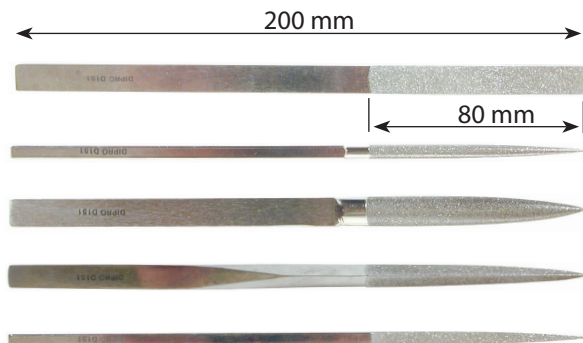

DLX...

Ручные надфили

Стандартные надфили		Артикул
Форма	Размер (мм)	Зерно D151
	11 x 3,5	DLX-1-D151
	ø5	DLX-2-D151
	10,5x4,4	DLX-3-D151
	7,7x7,7x7,7	DLX-4-D151
	6,3x6,3	DLX-5-D151

Набор DLX

Набор ручных надфилей

Набор из 5-ти вышеуказанных ручных надфилей DLX.

Артикул

DLXSETD151