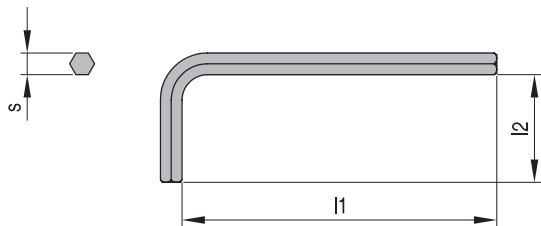

## SE620

Шестигранные торцовые ключи, хромированные

Материал: 50 CrV4 - DIN 911

REF	s	l1	l2	DIN 912	DIN 913-915	DIN 7991
SE62015	1,5	45	14	M1,6-M2	M3	
SE62002	2,0	50	16	M2,5	M4	
SE62025	2,5	56	18	M3	M5	M3
SE62003	3,0	63	20	M4	M6	M5
SE62004	4,0	70	25	M5	M8	M6
SE62005	5,0	80	28	M6	M10	M8
SE62006	6,0	90	32	M8	M12-M14	M10
SE62008	8,0	100	36	M10	M16	M12
SE62010	10,0	112	40	M12	M18-M20	M14-M16
SE62012	12,0	125	45	M14	M22-M24	M18-M20
SE62014	14,0	140	55	M16-M18		M22-M20
SE62017	17,0	160	63	M20-M22		
SE62019	19,0	180	70	M24-M27		
SE62022	22,0	200	80	M30		

## SE630

Удлиненные шестигранные торцовые ключи, хромированные

Материал: 50 CrV4 - DIN 911

REF	s	l1	l2	DIN 912	DIN 913-915	DIN 7991
SE63002	2	100	16	M2,5	M4	
SE63003	3	126	20	M4	M6	M5
SE63004	4	140	25	M5	M8	M6
SE63005	5	160	28	M6	M10	M8
SE63006	6	180	32	M8	M12-M14	M10
SE63008	8	200	36	M10	M16	M12
SE63010	10	224	40	M12	M18-M20	M14-M16
SE63012	12	250	45	M14	M22-M24	M18-M20
SE63014	14	280	55	M16-M18		M22-M24

## SE640

Шестигранные торцовые ключи с T-образной ручкой

Материал: 50 CrV4 - DIN 911

REF	s	l
SE64003	3	100
SE64004	4	100
SE64005	5	100
SE64006	6	100
SE64008	8	100