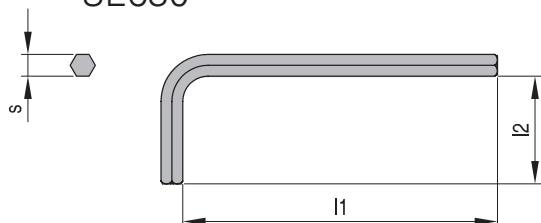

## SE620

Шестигранные торцовые ключи, хромированные

Материал: 50 CrV4 - DIN 911

REF	s	l1	l2	DIN 912	DIN 913-915	DIN 7991
SE62015	1,5	45	14	M1,6-M2	M3	
SE62002	2,0	50	16	M2,5	M4	
SE62025	2,5	56	18	M3	M5	M3
SE62003	3,0	63	20	M4	M6	M5
SE62004	4,0	70	25	M5	M8	M6
SE62005	5,0	80	28	M6	M10	M8
SE62006	6,0	90	32	M8	M12-M14	M10
SE62008	8,0	100	36	M10	M16	M12
SE62010	10,0	112	40	M12	M18-M20	M14-M16
SE62012	12,0	125	45	M14	M22-M24	M18-M20
SE62014	14,0	140	55	M16-M18		M22-M20
SE62017	17,0	160	63	M20-M22		
SE62019	19,0	180	70	M24-M27		
SE62022	22,0	200	80	M30		

## SE630

Удлиненные шестигранные торцовые ключи, хромированные

Материал: 50 CrV4 - DIN 911

REF	s	l1	l2	DIN 912	DIN 913-915	DIN 7991
SE63002	2	100	16	M2,5	M4	
SE63003	3	126	20	M4	M6	M5
SE63004	4	140	25	M5	M8	M6
SE63005	5	160	28	M6	M10	M8
SE63006	6	180	32	M8	M12-M14	M10
SE63008	8	200	36	M10	M16	M12
SE63010	10	224	40	M12	M18-M20	M14-M16
SE63012	12	250	45	M14	M22-M24	M18-M20
SE63014	14	280	55	M16-M18		M22-M24

## SE640

Шестигранные торцовые ключи с T-образной ручкой

Материал: 50 CrV4 - DIN 911

REF	s	l
SE64003	3	100
SE64004	4	100
SE64005	5	100
SE64006	6	100
SE64008	8	100