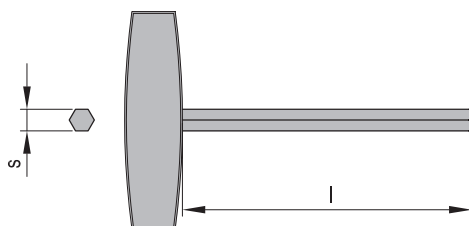

## SE620

Шестигранные торцовые ключи, хромированные

Материал: 50 CrV4 - DIN 911

REF	s	l1	l2	DIN 912	DIN 913-915	DIN 7991
SE62015	1,5	45	14	M1,6-M2	M3	
SE62002	2,0	50	16	M2,5	M4	
SE62025	2,5	56	18	M3	M5	M3
SE62003	3,0	63	20	M4	M6	M5
SE62004	4,0	70	25	M5	M8	M6
SE62005	5,0	80	28	M6	M10	M8
SE62006	6,0	90	32	M8	M12-M14	M10
SE62008	8,0	100	36	M10	M16	M12
SE62010	10,0	112	40	M12	M18-M20	M14-M16
SE62012	12,0	125	45	M14	M22-M24	M18-M20
SE62014	14,0	140	55	M16-M18		M22-M20
SE62017	17,0	160	63	M20-M22		
SE62019	19,0	180	70	M24-M27		
SE62022	22,0	200	80	M30		

## SE630

Удлиненные шестигранные торцовые ключи, хромированные

Материал: 50 CrV4 - DIN 911

REF	s	l1	l2	DIN 912	DIN 913-915	DIN 7991
SE63002	2	100	16	M2,5	M4	
SE63003	3	126	20	M4	M6	M5
SE63004	4	140	25	M5	M8	M6
SE63005	5	160	28	M6	M10	M8
SE63006	6	180	32	M8	M12-M14	M10
SE63008	8	200	36	M10	M16	M12
SE63010	10	224	40	M12	M18-M20	M14-M16
SE63012	12	250	45	M14	M22-M24	M18-M20
SE63014	14	280	55	M16-M18		M22-M24

## SE640

Шестигранные торцовые ключи с T-образной ручкой

Материал: 50 CrV4 - DIN 911

REF	s	l
SE64003	3	100
SE64004	4	100
SE64005	5	100
SE64006	6	100
SE64008	8	100