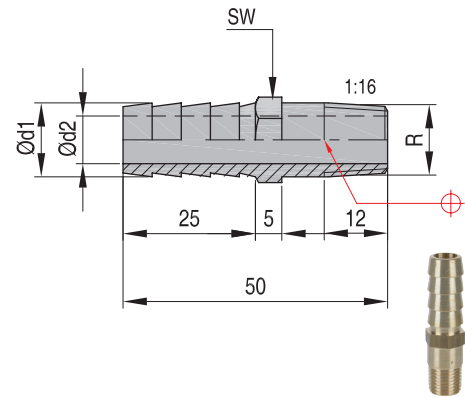

Штуцер под шланг

GW-K

Материал: латунь

Артикул	R	d1	d2	SW
GW301K/M10x1	M10x1	12	6	12
GW306K/R1/8"	1/8" BSPT			
GW311K/R1/4"	1/4" BSPT	14	9	14

Штуцер под шланг

GW

Материал: латунь

Артикул	Rp	d1	d2	L	l1	SW
GW330R3/8	3/8" BSP	14	10	44	10	19
GW340R1/2	1/2" BSP	14	10	46	12	22

Штуцер под шланг

SST

Материал: латунь

Артикул	R	d1	d	L	SW
SST1218K	1/8" BSPT	6	12	50	12
SST121K	M10 x 1				
SST1414K	1/4" BSPT	9	14	54	14

Штуцер угловой под шланг

GW

Материал: латунь

Артикул	R	d1	d2	L	L1	L2	SW
GW500M101	M10x1	9	6,0	27	9	23,5	11
GW510R1/8	1/8" BSPT		4,5				
GW520M080-7	M8x0,75	13	9,0	34	9	32,5	15
GW530M141-5	M14x1,5						
GW540R1/4	1/4" BSPT						