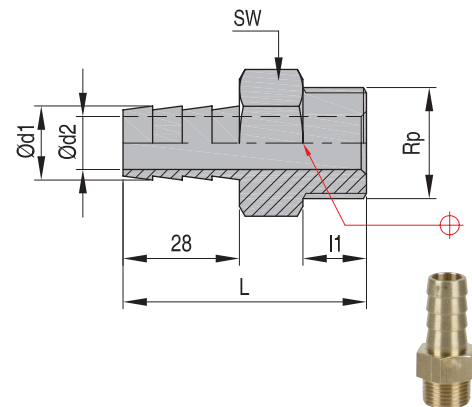

Штуцер под шланг

GW-K

Материал: латунь

Артикул	R	d1	d2	SW
GW301K/M10x1	M10x1	12	6	12
GW306K/R1/8"	1/8" BSPT			
GW311K/R1/4"	1/4" BSPT	14	9	14

Штуцер под шланг

GW

Материал: латунь

Артикул	Rp	d1	d2	L	l1	SW
GW330R3/8	3/8" BSP	14	10	44	10	19
GW340R1/2	1/2" BSP	14	10	46	12	22

Штуцер под шланг

SST

Материал: латунь

Артикул	R	d1	d	L	SW
SST1218K	1/8" BSPT	6	12	50	12
SST121K	M10 x 1				
SST1414K	1/4" BSPT	9	14	54	14

Штуцер угловой под шланг

GW

Материал: латунь

Артикул	R	d1	d2	L	L1	L2	SW
GW500M101	M10x1	9	6,0	27	9	23,5	11
GW510R1/8	1/8" BSPT		4,5				
GW520M080-7	M8x0,75	13	9,0	34	9	32,5	15
GW530M141-5	M14x1,5						
GW540R1/4	1/4" BSPT						