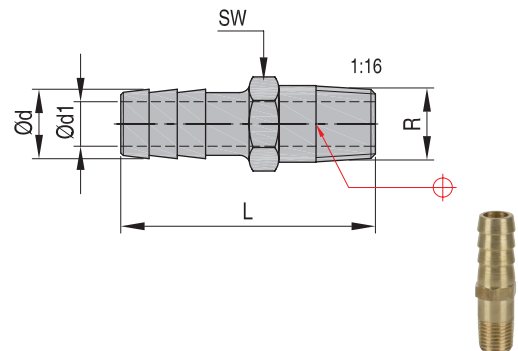

Штуцер под шланг

GW-K

Материал: латунь

Артикул	R	d1	d2	SW
GW301K/M10x1	M10x1	12	6	12
GW306K/R1/8"	1/8" BSPT			
GW311K/R1/4"	1/4" BSPT	14	9	14

Штуцер под шланг

GW

Материал: латунь

Артикул	Rp	d1	d2	L	l1	SW
GW330R3/8	3/8" BSP	14	10	44	10	19
GW340R1/2	1/2" BSP	14	10	46	12	22

Штуцер под шланг

SST

Материал: латунь

Артикул	R	d1	d	L	SW
SST1218K	1/8" BSPT	6	12	50	12
SST121K	M10 x 1				
SST1414K	1/4" BSPT	9	14	54	14

Штуцер угловой под шланг

GW

Материал: латунь

Артикул	R	d1	d2	L	L1	L2	SW
GW500M101	M10x1	9	6,0	27	9	23,5	11
GW510R1/8	1/8" BSPT		4,5				
GW520M080-7	M8x0,75	13	9,0	34	9	32,5	15
GW530M141-5	M14x1,5						
GW540R1/4	1/4" BSPT						