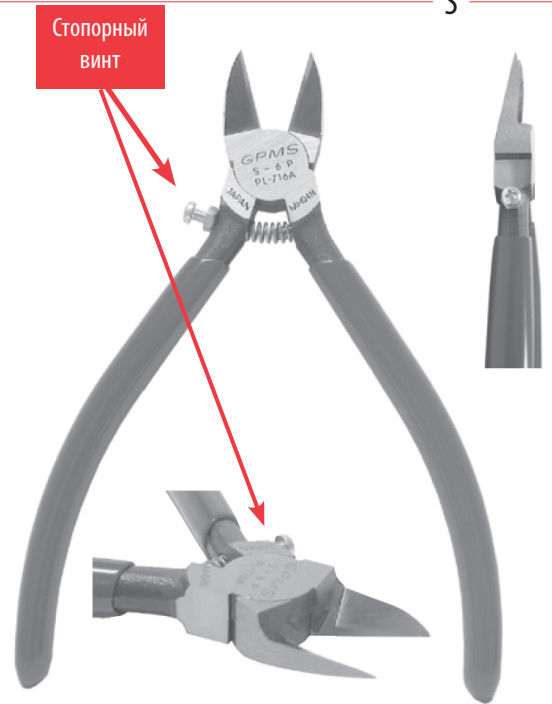

S

Кусачки торцевые с плоским лезвием и стопорным винтом длиной 150мм

- С регулируемым стопорным винтом. Идеально подходит для использования с хрупкими пластиками
- Предотвращает соприкосновение лезвий, увеличивает срок службы
- Слегка закругленная задняя часть
- Собственная разработка

Артикул	
S6P	
PSPG3	Запасная пружина

Кусачки торцевые с лезвием длиной 127 мм

S

- Идеальные кусачки для тяжелых литников
- Высокоточные лезвия
- Низкий профиль
- Слегка закругленная задняя часть
- Собственная разработка
- Нержавеющая сталь для долгого срока службы

Артикул	
S7	
PSPG3	Запасная пружина