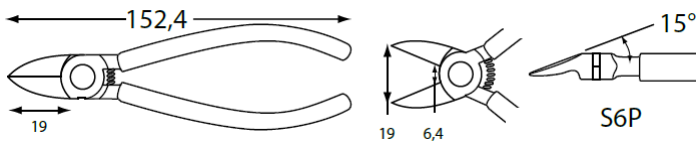

S

Кусачки торцевые с плоским лезвием и стопорным винтом длиной 150мм

- С регулируемым стопорным винтом. Идеально подходит для использования с хрупкими пластиками
- Предотвращает соприкосновение лезвий, увеличивает срок службы
- Слегка закругленная задняя часть
- Собственная разработка

Артикул	
S6P	
PSPG3	Запасная пружина

Кусачки торцевые с лезвием длиной 127 мм

S

- Идеальные кусачки для тяжелых литников
- Высокоточные лезвия
- Низкий профиль
- Слегка закругленная задняя часть
- Собственная разработка
- Нержавеющая сталь для долгого срока службы