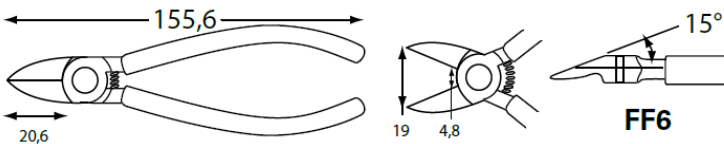

FF

Кусачки торцевые с плоским лезвием длиной 150мм

- Специальные кусачки для пластмассы
- Точно отшлифованные и закаленные сверхострые режущие лезвия
- Плоская задняя часть для качественной резки
- Пружина из нержавеющей стали для длительного срока службы
- Плоский профиль для резки заподлицо
- Собственная разработка

FF

Кусачки торцевые с плоским лезвием длиной 190мм

- Специальные кусачки для пластмассы
- Точно отшлифованные и закаленные сверхострые режущие лезвия
- Плоская задняя часть для качественной резки
- Пружина из нержавеющей стали для длительного срока службы
- Плоский профиль для резки заподлицо
- Собственная разработка