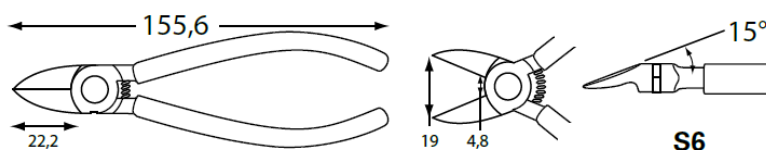

S

Кусачки торцевые с плоским лезвием длиной 155мм

- Слегка закругленная задняя часть
- Высокоточные лезвия
- Идеальные кусачки для небольшой руки
- Собственная разработка
- Пружина из нержавеющей стали для длительного срока службы
- Плоский профиль

Артикул	
S6	
PSPG2	Запасная пружина

S

Эргономичные с лезвием длиной 155мм

- Специальная изогнутая форма ручки уменьшает нагрузку на запястье
- Идеально подходит для постоянного использования
- Слегка закругленная задняя часть