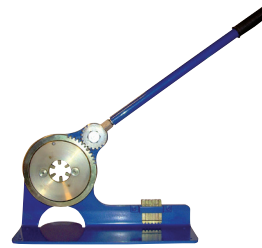

Пресс для обжима шлангов

SM 1

Артикул

SM1

Съемные заглушки без резьбы для линии под давлением

WV

Материал: латунь, уплотнительное кольцо : Viton

Артикул	L	d	Расточка d H13	Установочный
WV006	15	6	6	WV106 / WV306
WV007	15	7	7	WV107 / WV307
WV008	15	8	8	WV108 / WV308
WV010	15	10	10	WV110 / WV310
WV012	15	12	12	WV112 / WV312

Установочный ключ + съемник

WV

Материал: инструментальная сталь

Артикул	Для штуцера d	L
WV106	6	150
WV107	7	
WV108	8	
WV110	10	
WV112	12	
WV306	6	300
WV307	7	
WV308	8	
WV310	10	
WV312	12	

Съемные заглушки без резьбы для линии под давлением

KN 105

Материал: латунь, уплотнительное кольцо : Viton

Артикул	L	d	Расточка d H13	Pmax	T (°C)
KN10506	10	6	6	10	200
KN10507	10	7	7		
KN10508	11	8	8		
KN10510	11	10	10		
KN10512	11	12	12		
KN10514	13	14	14		
KN10516	13	16	16		