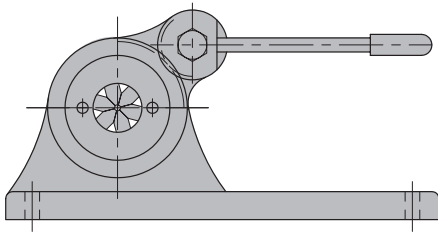

Пресс для обжима шлангов

SM 1

Артикул

SM1

Съемные заглушки без резьбы для линии под давлением

WV

Материал: латунь, уплотнительное кольцо : Viton

Артикул	L	d	Расточка d H13	Установочный
WV006	15	6	6	WV106 / WV306
WV007	15	7	7	WV107 / WV307
WV008	15	8	8	WV108 / WV308
WV010	15	10	10	WV110 / WV310
WV012	15	12	12	WV112 / WV312

Установочный ключ + съемник

WV

Материал: инструментальная сталь

Артикул	Для штуцера d	L
WV106	6	150
WV107	7	
WV108	8	
WV110	10	
WV112	12	
WV306	6	300
WV307	7	
WV308	8	
WV310	10	
WV312	12	

Съемные заглушки без резьбы для линии под давлением

KN 105

Материал: латунь, уплотнительное кольцо : Viton

Артикул	L	d	Расточка d H13	Pmax	T (°C)
KN10506	10	6	6	10	200
KN10507	10	7	7		
KN10508	11	8	8		
KN10510	11	10	10		
KN10512	11	12	12		
KN10514	13	14	14		
KN10516	13	16	16		