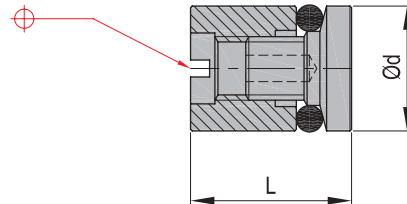

Пресс для обжима шлангов

SM 1

Артикул

SM1

Съемные заглушки без резьбы для линии под давлением

WV

Материал: латунь, уплотнительное кольцо : Viton

Артикул	L	d	Расточка d H13	Установочный
WV006	15	6	6	WV106 / WV306
WV007	15	7	7	WV107 / WV307
WV008	15	8	8	WV108 / WV308
WV010	15	10	10	WV110 / WV310
WV012	15	12	12	WV112 / WV312

Установочный ключ + съемник

WV

Материал: инструментальная сталь

Артикул	Для штуцера d	L
WV106	6	150
WV107	7	
WV108	8	
WV110	10	
WV112	12	
WV306	6	300
WV307	7	
WV308	8	
WV310	10	
WV312	12	

Съемные заглушки без резьбы для линии под давлением

KN 105

Материал: латунь, уплотнительное кольцо : Viton

Артикул	L	d	Расточка d H13	Pmax	T (°C)
KN10506	10	6	6	10	200
KN10507	10	7	7		
KN10508	11	8	8		
KN10510	11	10	10		
KN10512	11	12	12		
KN10514	13	14	14		
KN10516	13	16	16		