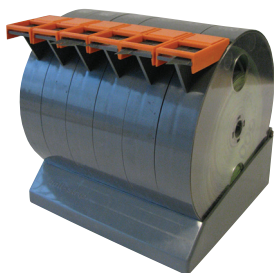

PS 1500

Диспенсер шлифовальной ленты Poli-Strip

Характеристики:

- Абразивный Материал: Корунд
- Подложка для зерна: натрон-бумага

Включает:

- Включает 1 рулон PS 15 с зерном 150, 180, 240, 320, 400 и 600

Артикул

**PS1500**

PS ...

Диспенсер шлифовальной ленты Poli-Strip, запасные рулоны

Артикул	Зерно	Ширина	l
PS 6 150	150	6	25 м
PS 6 180	180	6	25 м
PS 6 240	240	6	25 м
PS 6 320	320	6	25 м
PS 6 400	400	6	25 м
PS 6 600	600	6	25 м
PS 10 150	150	10	25 м
PS 10 180	180	10	25 м
PS 10 240	240	10	25 м
PS 10 320	320	10	25 м
PS 10 400	400	10	25 м
PS 10 600	600	10	25 м
PS 15 150	150	15	25 м
PS 15 180	180	15	25 м
PS 15 240	240	15	25 м
PS 15 320	320	15	25 м
PS 15 400	400	15	25 м
PS 15 600	600	15	25 м

H 500

Держатель шлифовальной ленты, рукоятка

Характеристики:

- Материал: Пластмасса с поворотным зажимным устройством.
- l = 96 мм

Артикул

**H500**

• upon request