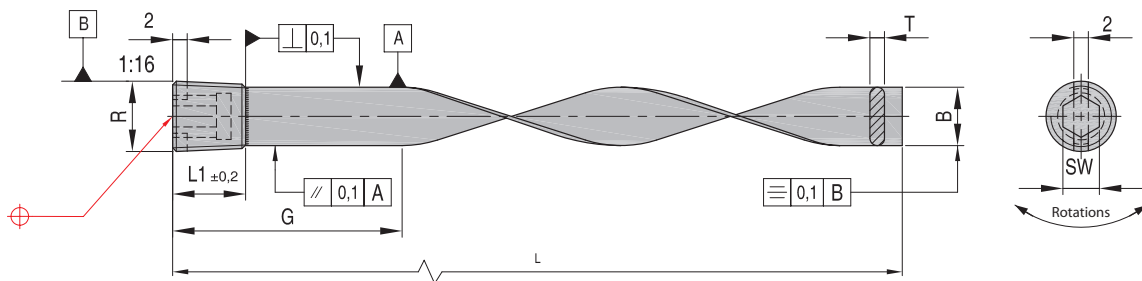

Перегородки спиральные, с дюймовой резьбой, с пробкой

BBS

Материал: латунь

Артикул	R	G	B	L	L1	T	d1	Вращение	SW
BBS-100-1/16	1/16" BSPT	51	6,2	102	8	1,6	6,5	360°	4
BBS-200-1/16		102		202				540°	
BBS-100-1/8	1/8" BSPT	51	8,2	102	8	1,6	8,5	360°	5
BBS-200-1/8		102		202				540°	
BBS-125-1/4	1/4" BSPT	51	11,2	127	10	2,4	11,5	360°	7
BBS-250-1/4		102		252				540°	
BBS-150-3/8	3/8" BSPT	51	14,7	152	10	2,4	15,0	360°	8
BBS-300-3/8		102		302				540°	
BBS-200-1/2	1/2" BSPT	76	18,2	203	10	2,4	18,5	360°	10
BBS-400-1/2		127		402				540°	
BBS-300-3/4	3/4" BSPT	102	23,2	302	12	3,2	23,5	360°	12
BBS-500-3/4		153		502				540°	
BBS-400-1	1" BSPT	127	28,2	402	12	3,2	28,5	360°	17
BBS-600-1		203		602				540°	

CAD reference point