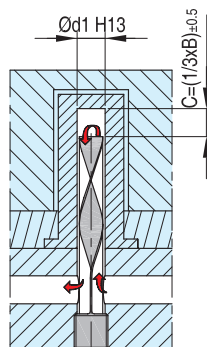

Перегородки спиральные, с дюймовой резьбой, с пробкой

BBS

Материал: латунь

Артикул	R	G	B	L	L1	T	d1	Вращение	SW
BBS-100-1/16	1/16" BSPT	51	6,2	102	8	1,6	6,5	360°	4
BBS-200-1/16		102		202				540°	
BBS-100-1/8	1/8" BSPT	51	8,2	102	8	1,6	8,5	360°	5
BBS-200-1/8		102		202				540°	
BBS-125-1/4	1/4" BSPT	51	11,2	127	10	2,4	11,5	360°	7
BBS-250-1/4		102		252				540°	
BBS-150-3/8	3/8" BSPT	51	14,7	152	10	2,4	15,0	360°	8
BBS-300-3/8		102		302				540°	
BBS-200-1/2	1/2" BSPT	76	18,2	203	10	2,4	18,5	360°	10
BBS-400-1/2		127		402				540°	
BBS-300-3/4	3/4" BSPT	102	23,2	302	12	3,2	23,5	360°	12
BBS-500-3/4		153		502				540°	
BBS-400-1	1" BSPT	127	28,2	402	12	3,2	28,5	360°	17
BBS-600-1		203		602				540°	

CAD reference point