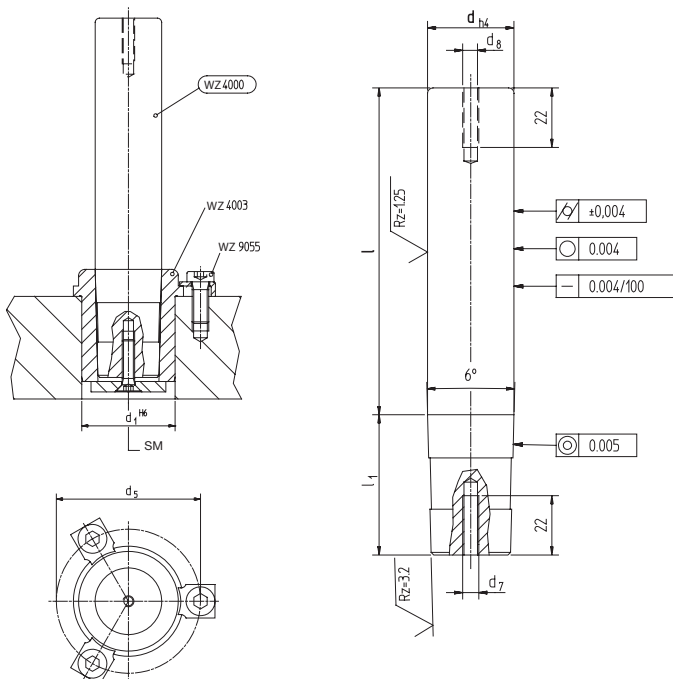

WZ 4000

Быстросменные направляющие колонки с конической посадкой

Материал: 1.5732
Твердость: 61 - 63 HRC

Направляющие колонки с конической посадкой для фиксирующей втулки **WZ 4003**.

Подходят для втулок WZ:
Wz 4030, Wz 4031, Wz 4032, Wz 4039, Wz 4040, Wz 4041, Wz 4050, Wz 4051, Wz 4053, Wz 4055, Wz 4057, Wz 4058, Wz 4153, Wz 4157, WZ 4158, Wz 9040, Wz 9050.

= Комплект поставки

d	d ₁	d ₅	d ₇ /d ₇	l ₁
18/19	28	41	M6	38
24/25	38	51	M6	43
30/32	45	63	M6	52
40/42	54	73	M6	61
50/52	65	89	M6	71

Артикул	d	l	Артикул	d	l	Артикул	d	l	Артикул	d	l	Артикул	d	l
WZ 4000	18/19	100	WZ 4000	24/25	100	WZ 4000	30/32	120	WZ 4000	40/42	130	WZ 4000	50/52	150
WZ 4000	18/19	110	WZ 4000	24/25	110	WZ 4000	30/32	130	WZ 4000	40/42	140	WZ 4000	50/52	160
WZ 4000	18/19	120	WZ 4000	24/25	120	WZ 4000	30/32	140	WZ 4000	40/42	150	WZ 4000	50/52	170
WZ 4000	18/19	130	WZ 4000	24/25	130	WZ 4000	30/32	150	WZ 4000	40/42	160	WZ 4000	50/52	180
WZ 4000	18/19	140	WZ 4000	24/25	140	WZ 4000	30/32	160	WZ 4000	40/42	170	WZ 4000	50/52	190
WZ 4000	18/19	150	WZ 4000	24/25	150	WZ 4000	30/32	170	WZ 4000	40/42	180	WZ 4000	50/52	200
WZ 4000	18/19	180	WZ 4000	24/25	180	WZ 4000	30/32	180	WZ 4000	40/42	200	WZ 4000	50/52	220
WZ 4000	18/19	200	WZ 4000	24/25	200	WZ 4000	30/32	200	WZ 4000	40/42	220	WZ 4000	50/52	240
WZ 4000	18/19	220	WZ 4000	24/25	220	WZ 4000	30/32	220	WZ 4000	40/42	240	WZ 4000	50/52	260
						WZ 4000	30/32	240	WZ 4000	40/42	260	WZ 4000	50/52	280
						WZ 4000	30/32	260				WZ 4000	50/52	300

Пример заказа: (Артикул + d + l) **WZ 4000 18 100**