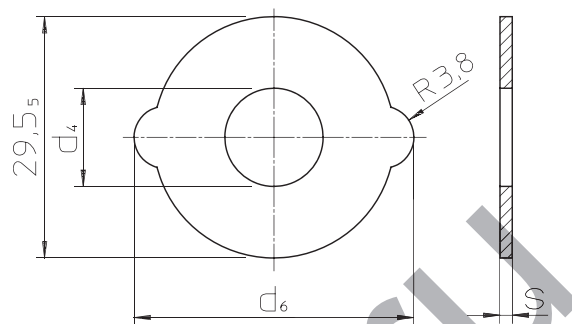

Пружинные кольца

WZ 4024/K

Пример заказа (артикул + размер): **WZ 4024/K 1**

Артикул	Размер	d	d ₇	s
WZ 4024/K	1	18	19	1,00
WZ 4024/K	2	19	20	1,00
WZ 4024/K	3	24	25	1,20
WZ 4024/K	4	25	26	1,20
WZ 4024/K	5	30	31	1,20
WZ 4024/K	6	32	33	1,20
WZ 4024/K	7	40	41	1,75
WZ 4024/K	8	42	43	1,75
WZ 4024/K	9	50	51	2,00
WZ 4024/K	10	52	53	2,00

Стопорные шайбы

WZ 4024/R

 Пример заказа (артикул + размер): **WZ 4024/R 1**

Артикул	Размер	d	d ₄	d ₅	d ₆	s
WZ 4024/R	1	18	12	17,5	20,8	1,5
WZ 4024/R	2	19	12	18,5	21,8	1,5
WZ 4024/R	3	24	12	23,5	26,8	1,5
WZ 4024/R	4	25	12	24,5	27,8	1,5
WZ 4024/R	5	30	12	29,5	34,2	1,5
WZ 4024/R	6	32	12	31,5	36,2	1,5
WZ 4024/R	7	40	15	39,5	44,2	2,0
WZ 4024/R	8	42	15	41,5	46,2	2,0
WZ 4024/R	9	50	15	49,5	54,2	2,0
WZ 4024/R	10	52	15	51,5	56,5	2,0

Подкладные шайбы

WZ 4024/U

 Пример заказа (артикул + размер): **WZ 4024/U 1**

Артикул	Размер	d	d ₁	d ₂	d ₃	s
WZ 4024/U	1	18	14	6,3	11,8	3,5
WZ 4024/U	1	19	14	6,3	11,8	3,5
WZ 4024/U	1	24	14	6,3	11,8	3,5
WZ 4024/U	1	25	14	6,3	11,8	3,5
WZ 4024/U	1	30	14	6,3	11,8	3,5
WZ 4024/U	1	32	14	6,3	11,8	3,5
WZ 4024/U	2	40	18	8,3	14,7	4,5
WZ 4024/U	2	42	18	8,3	14,7	4,5
WZ 4024/U	2	50	18	8,3	14,7	4,5
WZ 4024/U	2	52	18	8,3	14,7	4,5

Винты с шестигранной головкой

WZ 4024/S

 Пример заказа (артикул + размер): **WZ 4024/S 1**

Артикул	Размер	d	d ₈	l
WZ 4024/S	1	18 - 32	M6	15
WZ 4024/S	2	40 - 52	M6	18

Пружинное кольцо

R 530

 Пример заказа (артикул): **R530 23/24 00 1,2**