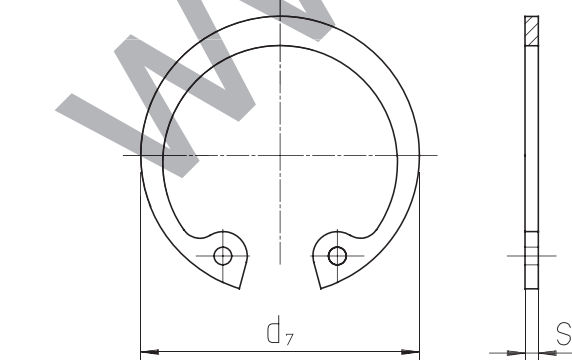

Пружинные кольца

WZ 4024/K

Пример заказа (артикул + размер): **WZ 4024/K 1**

Артикул	Размер	d	d₇	s
WZ 4024/K	1	18	19	1,00
WZ 4024/K	2	19	20	1,00
WZ 4024/K	3	24	25	1,20
WZ 4024/K	4	25	26	1,20
WZ 4024/K	5	30	31	1,20
WZ 4024/K	6	32	33	1,20
WZ 4024/K	7	40	41	1,75
WZ 4024/K	8	42	43	1,75
WZ 4024/K	9	50	51	2,00
WZ 4024/K	10	52	53	2,00