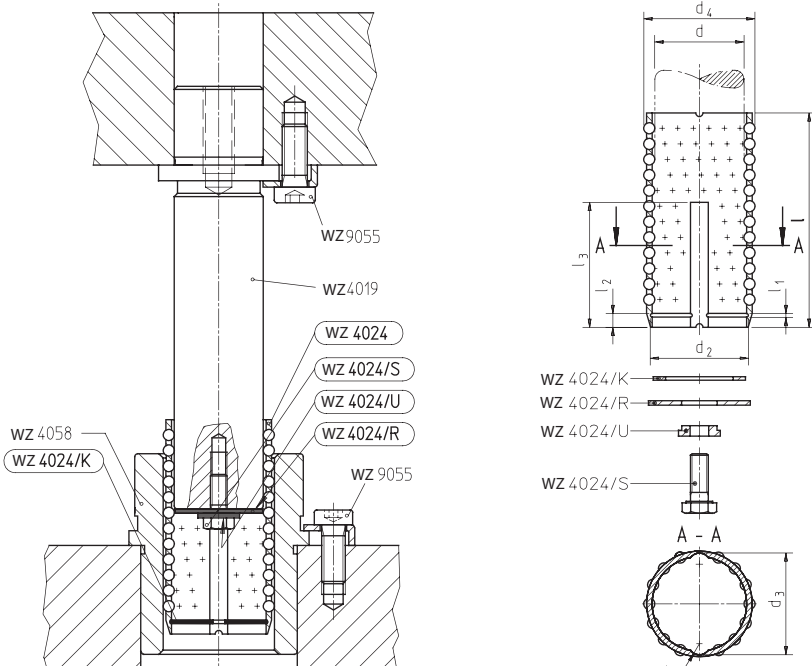

Сепараторы с пружинным кольцом и зажимом

WZ 4024

Материал сепаратора: Al

Алюминиевый сепаратор с пружинным кольцом и зажимом. В сепараторе **WZ 4024** нет шариков в области паза и зоне погружения. Такой сепаратор можно использовать для стальных блок-пакетов штампа, в которых колонки устанавливаются в верхнюю плиту. Зажим предохраняет сепаратор от выпадения из направляющей втулки.

Совместимы с направляющими колонками: **WZ 4020, WZ 4019, WZ 4000**

Пример заказа (артикул + d + l): **WZ 4024 18 44**

Артикул	d	l	l ₃	Артикул	d	l	l ₃	Артикул	d	l	l ₃	Артикул	d	l	l ₃
WZ 4024	18	44	24	WZ 4024	25	52	32	WZ 4024	40	70	40	WZ 4024	52	90	50
WZ 4024	18	60	36	WZ 4024	25	72	40	WZ 4024	40	85	50	WZ 4024	52	105	55
WZ 4024	18	80	44	WZ 4024	25	92	48	WZ 4024	40	120	75	WZ 4024	52	130	85

Стопорные шайбы

WZ 4024/R

 Пример заказа (артикул + размер): **WZ 4024/R 1**

Артикул	Размер	d	d ₄	d ₅	d ₆	s
WZ 4024/R	1	18	12	17,5	20,8	1,5
WZ 4024/R	2	19	12	18,5	21,8	1,5
WZ 4024/R	3	24	12	23,5	26,8	1,5
WZ 4024/R	4	25	12	24,5	27,8	1,5
WZ 4024/R	5	30	12	29,5	34,2	1,5
WZ 4024/R	6	32	12	31,5	36,2	1,5
WZ 4024/R	7	40	15	39,5	44,2	2,0
WZ 4024/R	8	42	15	41,5	46,2	2,0
WZ 4024/R	9	50	15	49,5	54,2	2,0
WZ 4024/R	10	52	15	51,5	56,5	2,0

Винты с шестигранной головкой

WZ 4024/S

 Пример заказа (артикул + размер): **WZ 4024/S 1**

Артикул	Размер	d	d ₈	l
WZ 4024/S	1	18 - 32	M6	15
WZ 4024/S	2	40 - 52	M6	18

Пружинное кольцо

R 530

 Пример заказа (артикул): **R530 23/24 00 1,2**