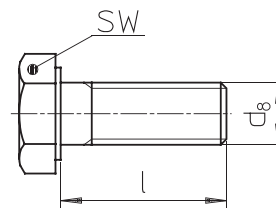

Стопорные шайбы

WZ 4024/R

 Пример заказа (артикул + размер): **WZ 4024/R 1**

Артикул	Размер	d	d ₄	d ₅	d ₆	s
WZ 4024/R	1	18	12	17,5	20,8	1,5
WZ 4024/R	2	19	12	18,5	21,8	1,5
WZ 4024/R	3	24	12	23,5	26,8	1,5
WZ 4024/R	4	25	12	24,5	27,8	1,5
WZ 4024/R	5	30	12	29,5	34,2	1,5
WZ 4024/R	6	32	12	31,5	36,2	1,5
WZ 4024/R	7	40	15	39,5	44,2	2,0
WZ 4024/R	8	42	15	41,5	46,2	2,0
WZ 4024/R	9	50	15	49,5	54,2	2,0
WZ 4024/R	10	52	15	51,5	56,5	2,0

Подкладные шайбы

WZ 4024/U

 Пример заказа (артикул + размер): **WZ 4024/U 1**

Артикул	Размер	d	d ₁	d ₂	d ₃	s
WZ 4024/U	1	18	14	6,3	11,8	3,5
WZ 4024/U	1	19	14	6,3	11,8	3,5
WZ 4024/U	1	24	14	6,3	11,8	3,5
WZ 4024/U	1	25	14	6,3	11,8	3,5
WZ 4024/U	1	30	14	6,3	11,8	3,5
WZ 4024/U	1	32	14	6,3	11,8	3,5
WZ 4024/U	2	40	18	8,3	14,7	4,5
WZ 4024/U	2	42	18	8,3	14,7	4,5
WZ 4024/U	2	50	18	8,3	14,7	4,5
WZ 4024/U	2	52	18	8,3	14,7	4,5

Винты с шестигранной головкой

WZ 4024/S

 Пример заказа (артикул + размер): **WZ 4024/S 1**

Артикул	Размер	d	d ₈	l
WZ 4024/S	1	18 - 32	M6	15
WZ 4024/S	2	40 - 52	M6	18

Пружинное кольцо

R 530

 Пример заказа (артикул): **R530 23/24 00 1,2**