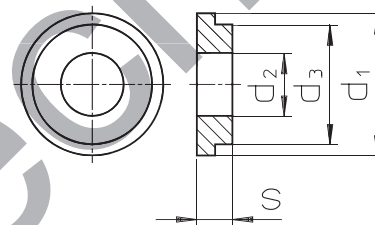

Стопорные шайбы

WZ 4024/R

 Пример заказа (артикул + размер): **WZ 4024/R 1**

Артикул	Размер	d	d ₄	d ₅	d ₆	s
WZ 4024/R	1	18	12	17,5	20,8	1,5
WZ 4024/R	2	19	12	18,5	21,8	1,5
WZ 4024/R	3	24	12	23,5	26,8	1,5
WZ 4024/R	4	25	12	24,5	27,8	1,5
WZ 4024/R	5	30	12	29,5	34,2	1,5
WZ 4024/R	6	32	12	31,5	36,2	1,5
WZ 4024/R	7	40	15	39,5	44,2	2,0
WZ 4024/R	8	42	15	41,5	46,2	2,0
WZ 4024/R	9	50	15	49,5	54,2	2,0
WZ 4024/R	10	52	15	51,5	56,5	2,0

Подкладные шайбы

WZ 4024/U

 Пример заказа (артикул + размер): **WZ 4024/U 1**

Артикул	Размер	d	d ₁	d ₂	d ₃	s
WZ 4024/U	1	18	14	6,3	11,8	3,5
WZ 4024/U	1	19	14	6,3	11,8	3,5
WZ 4024/U	1	24	14	6,3	11,8	3,5
WZ 4024/U	1	25	14	6,3	11,8	3,5
WZ 4024/U	1	30	14	6,3	11,8	3,5
WZ 4024/U	1	32	14	6,3	11,8	3,5
WZ 4024/U	2	40	18	8,3	14,7	4,5
WZ 4024/U	2	42	18	8,3	14,7	4,5
WZ 4024/U	2	50	18	8,3	14,7	4,5
WZ 4024/U	2	52	18	8,3	14,7	4,5

Винты с шестигранной головкой

WZ 4024/S

 Пример заказа (артикул + размер): **WZ 4024/S 1**

Артикул	Размер	d	d ₈	l
WZ 4024/S	1	18 - 32	M6	15
WZ 4024/S	2	40 - 52	M6	18

Пружинное кольцо

R 530

 Пример заказа (артикул): **R530 23/24 00 1,2**