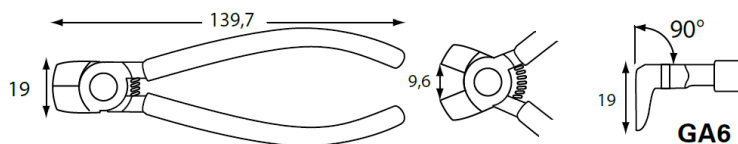

## Кусачки торцевые с плоским лезвием под углом 90°

GA

- Угол кусачек идеально подходит для резки утопленных литников
- Высококачественные прецизионных кусачки с лезвием наклонным под углом 90° и стандартным шарниром

## Кусачки торцевые с плоским лезвием под углом 45°

GA

- Угол кусачек идеально подходит для резки утопленных литников
- Низкий профиль
- Пружина из нержавеющей стали для длительного срока службы
- Собственная разработка