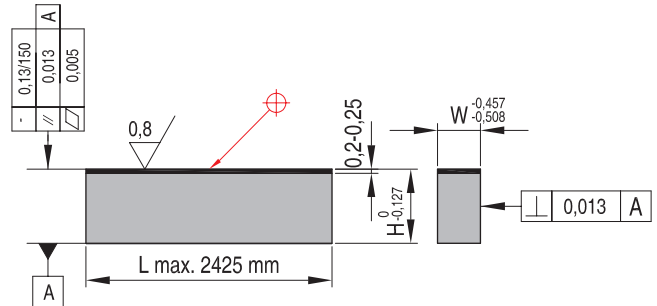

**Сменные накладки, бронзовое покрытие**
**WZ9110**

Материал: Ck 22/CuSn

REF x L mm*	T	W
<b>WZ911015025EU</b>	15	25
<b>WZ911025037EU</b>	25	37
<b>WZ911050050EU</b>	50	50

\* При заказе следует указать длину L в мм

**Сменные накладки, V-образные направляющие рейки, бронзовое покрытие**
**WZ9120**

Материал: Ck 22/CuSn

REF	b	d for	h	h1	h2	l	l1	l2	n
<b>WZ9120V05073</b>	15,9	M6	23,4	14,3	7,1	133	44,5	31,60	3
<b>WZ9120V05074</b>	15,9	M6	23,4	14,3	7,1	178	44,5	31,60	4
<b>WZ9120V05075</b>	15,9	M6	23,4	14,3	7,1	222	44,5	31,60	5
<b>WZ9120V06103</b>	19,1	M8	30,0	19,1	9,5	152	50,8	36,40	3
<b>WZ9120V06104</b>	19,1	M8	30,0	19,1	9,5	203	50,8	36,40	4
<b>WZ9120V06105</b>	19,1	M8	30,0	19,1	9,5	254	50,8	36,40	5
<b>WZ9120V07113</b>	22,2	M10	35,0	22,2	11,1	190	63,5	39,57	3
<b>WZ9120V07114</b>	22,2	M10	35,0	22,2	11,1	254	63,5	39,57	4
<b>WZ9120V07115</b>	22,2	M10	35,0	22,2	11,1	317	63,5	39,57	5
<b>WZ9120V08123</b>	25,4	M10	43,2	28,6	14,3	228	76,2	42,90	3
<b>WZ9120V08124</b>	25,4	M10	43,2	28,6	14,3	305	76,2	42,90	4
<b>WZ9120V08125</b>	25,4	M10	43,2	28,6	14,3	381	76,2	42,90	5
<b>WZ9120V10164</b>	31,8	M12	50,1	31,8	15,9	406	101,6	49,10	4
<b>WZ9120V10166</b>	31,8	M12	50,1	31,8	15,9	610	101,6	49,10	6
<b>WZ9120V12206</b>	38,1	M16	63,3	41,3	20,6	610	101,6	58,62	6
<b>WZ9120V12208</b>	38,1	M16	63,3	41,3	20,6	813	101,6	58,62	8
<b>WZ9120V14245</b>	44,5	M16	76,5	50,8	25,4	762	152,4	68,20	5
<b>WZ9120V14248</b>	44,5	M16	76,5	50,8	25,4	1219	152,4	68,20	8
<b>WZ9120V16328</b>	50,8	M20	99,2	69,9	34,9	1219	152,4	87,20	8

n - количество отверстий