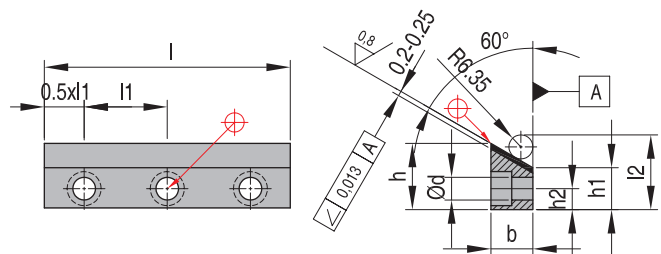

**Сменные накладки, бронзовое покрытие**
**WZ9110**

Материал: Ck 22/CuSn

REF x L mm*	T	W
<b>WZ911015025EU</b>	15	25
<b>WZ911025037EU</b>	25	37
<b>WZ911050050EU</b>	50	50

\* При заказе следует указать длину L в мм

**Сменные накладки, V-образные направляющие рейки, бронзовое покрытие**
**WZ9120**

Материал: Ck 22/CuSn

REF	b	d for	h	h1	h2	l	l1	l2	n
<b>WZ9120V05073</b>	15,9	M6	23,4	14,3	7,1	133	44,5	31,60	3
<b>WZ9120V05074</b>	15,9	M6	23,4	14,3	7,1	178	44,5	31,60	4
<b>WZ9120V05075</b>	15,9	M6	23,4	14,3	7,1	222	44,5	31,60	5
<b>WZ9120V06103</b>	19,1	M8	30,0	19,1	9,5	152	50,8	36,40	3
<b>WZ9120V06104</b>	19,1	M8	30,0	19,1	9,5	203	50,8	36,40	4
<b>WZ9120V06105</b>	19,1	M8	30,0	19,1	9,5	254	50,8	36,40	5
<b>WZ9120V07113</b>	22,2	M10	35,0	22,2	11,1	190	63,5	39,57	3
<b>WZ9120V07114</b>	22,2	M10	35,0	22,2	11,1	254	63,5	39,57	4
<b>WZ9120V07115</b>	22,2	M10	35,0	22,2	11,1	317	63,5	39,57	5
<b>WZ9120V08123</b>	25,4	M10	43,2	28,6	14,3	228	76,2	42,90	3
<b>WZ9120V08124</b>	25,4	M10	43,2	28,6	14,3	305	76,2	42,90	4
<b>WZ9120V08125</b>	25,4	M10	43,2	28,6	14,3	381	76,2	42,90	5
<b>WZ9120V10164</b>	31,8	M12	50,1	31,8	15,9	406	101,6	49,10	4
<b>WZ9120V10166</b>	31,8	M12	50,1	31,8	15,9	610	101,6	49,10	6
<b>WZ9120V12206</b>	38,1	M16	63,3	41,3	20,6	610	101,6	58,62	6
<b>WZ9120V12208</b>	38,1	M16	63,3	41,3	20,6	813	101,6	58,62	8
<b>WZ9120V14245</b>	44,5	M16	76,5	50,8	25,4	762	152,4	68,20	5
<b>WZ9120V14248</b>	44,5	M16	76,5	50,8	25,4	1219	152,4	68,20	8
<b>WZ9120V16328</b>	50,8	M20	99,2	69,9	34,9	1219	152,4	87,20	8

n - количество отверстий