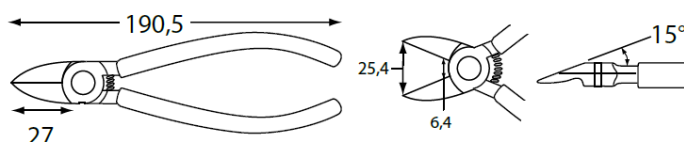

**FF**
**Кусачки торцевые с плоским лезвием длиной 200мм**

- Эргономические кусачки
- Плоский профиль для резки заподлицо

Артикул	
<b>FF7EL</b>	Под левую руку
<b>FF7ER</b>	Под правую руку
<b>PSPG2</b>	Запасная пружина

**GA**
**Кусачки торцевые с плоским лезвием под углом 45°**

- Угол кусачек идеально подходит для резки утопленных литников
- Низкий профиль
- Пружина из нержавеющей стали для длительного срока службы
- Собственная разработка