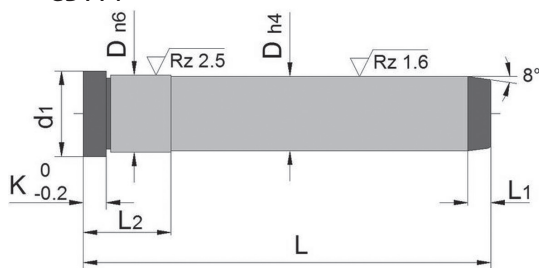

GB114

Направляющие колонки

Материал: 1.7139 ca 700 HV

Номер	K	L1	L2	d1	D	L	Номер	K	L1	L2	d1	D	L	Номер	K	L1	L2	d1	D	L
GB11410060	3	4	12	12	10	60	GB1141880	6	5	22	21	18	80	GB11430120	6	7	36	35	30	120
GB11410080						80	GB11418100						100	GB11430140						140
GB11410100						100	GB11418120						120	GB11430160						160
GB11410120						120	GB11418140						140	GB11430180						180
GB11410140						140	GB11418160						160	GB11430200						200
GB11410160						160	GB11418180						180	GB11430250						250
GB1141280	4	4	17	15	12	80	GB11418200						200	GB11430280						280
GB11412100						100	GB11418250						250	GB11430320						320
GB11412120						120	GB11424100						100							
GB11412140						140	GB11424120						120							
GB11412160						160	GB11424140						140							
GB11412180						180	GB11424160						160							
						GB11424180	180													
						GB11424200	200													
						GB11424250	250													
						GB11424280	280