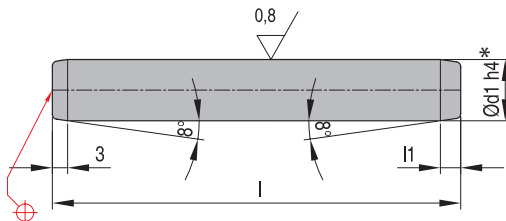

GB113

Направляющие колонки

Материал: сталь 1.7131 -720 HV 30

Номер	d1	l	l1
GB11312100	12	100	4
GB11312125		125	
GB11318100		100	
GB11318125	18	125	7
GB11318160		160	
GB11324120		120	
GB11324160	24	160	7
GB11324200		200	
GB11330160		160	
GB11330240	30	240	7