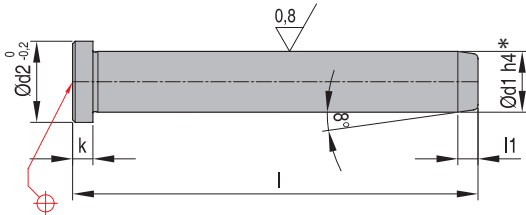

### Направляющие колонки

Материал: сталь 1.7131 -720 HV 30

Номер	d1	l	d2	l1	k
GB11212080	12	80	16	4	4
GB11212100		100			
GB11212120		120			
GB11218120	18	120	22	7	6
GB11218140		140			
GB11218160		160			
GB11224120	24	120	28	7	6
GB11224160		160			
GB11224200		200			
GB11230160	30	160	35	7	6
GB11230200		200			
GB11230240		240			

### Направляющие колонки

Материал: сталь 1.7131 -720 HV 30

Номер	d1	l	l1
GB11312100	12	100	4
GB11312125		125	
GB11318100		100	
GB11318125	18	125	7
GB11318160		160	
GB11324120		120	
GB11324160	24	160	7
GB11324200		200	
GB11330160		160	
GB11330240	30	240	7