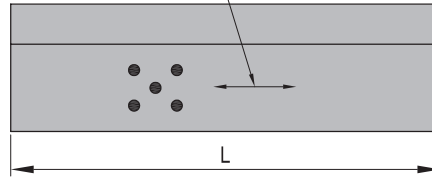

Самосмазывающаяся плоская направляющая плита без отверстий

R29W

Материал: GK-CuZn 25A15

Направление скольжения

REF	B	H	L	T	h
R29W200120500	20	12	500	15	6
R29W200120605			605		
R29W200121005			1005		
R29W250150500	25	15	500	18	8
R29W250150605			605		
R29W250151005			1005		
R29W300200500	30	20	500	21	12
R29W300200605			605		
R29W300201005			1005		
R29W320300500	32	30	500	22	15
R29W320300605			605		
R29W320301005			1005		
R29W350350500	35	35	500	23	24
R29W350350605			605		
R29W350351005			1005		
R29W500450500	50	45	500	28	25
R29W500450605			605		
R29W500451005			1005		
R29W500500500	50	50	500	34	34
R29W500500605			605		
R29W500501005			1005		

Самосмазывающаяся плоская направляющая плита

R30W

Материал: GK-CuZn 25A15

Направление скольжения

REF	B	H	L	b1	h
R30W20017	20	17	605	5	7
R30W20022		22			
R30W28027		27			
R30W28036	28	36	605	8	10
R30W28046		46			
R30W40066	40	66	605	12	22
R30W40086		86			26