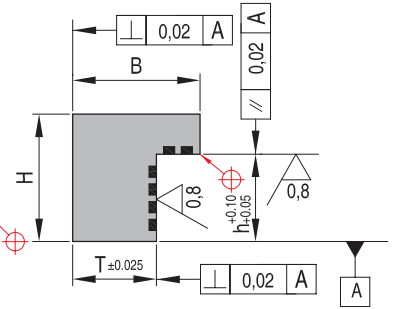

Самосмазывающаяся плоская направляющая плита без отверстий

R29W

Материал: GK-CuZn 25A15

Направление скольжения

REF	B	H	L	T	h
R29W200120500	20	12	500	15	6
R29W200120605			605		
R29W200121005			1005		
R29W250150500	25	15	500	18	8
R29W250150605			605		
R29W250151005			1005		
R29W300200500	30	20	500	21	12
R29W300200605			605		
R29W300201005			1005		
R29W320300500	32	30	500	22	15
R29W320300605			605		
R29W320301005			1005		
R29W350350500	35	35	500	23	24
R29W350350605			605		
R29W350351005			1005		
R29W500450500	50	45	500	28	25
R29W500450605			605		
R29W500451005			1005		
R29W500500500	50	50	500	34	34
R29W500500605			605		
R29W500501005			1005		

Самосмазывающаяся плоская направляющая плита

R30W

Материал: GK-CuZn 25A15

Направление скольжения

REF	B	H	L	b1	h
R30W20017	20	17	605	5	7
R30W20022		22			
R30W28027		27			
R30W28036	28	36	605	8	10
R30W28046		46			
R30W40066	40	66	605	12	22
R30W40086		86			26