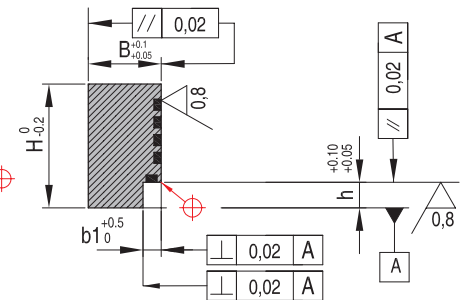

Самосмазывающаяся плоская направляющая плита без отверстий

R29W

Материал: GK-CuZn 25A15

Направление скольжения

REF	B	H	L	T	h
R29W200120500	20	12	500	15	6
R29W200120605			605		
R29W200121005			1005		
R29W250150500	25	15	500	18	8
R29W250150605			605		
R29W250151005			1005		
R29W300200500	30	20	500	21	12
R29W300200605			605		
R29W300201005			1005		
R29W320300500	32	30	500	22	15
R29W320300605			605		
R29W320301005			1005		
R29W350350500	35	35	500	23	24
R29W350350605			605		
R29W350351005			1005		
R29W500450500	50	45	500	28	25
R29W500450605			605		
R29W500451005			1005		
R29W500500500	50	50	500	34	34
R29W500500605			605		
R29W500501005			1005		

Самосмазывающаяся плоская направляющая плита

R30W

Материал: GK-CuZn 25A15

Направление скольжения

REF	B	H	L	b1	h
R30W20017	20	17	605	5	7
R30W20022		22			
R30W28027		27			
R30W28036	28	36	605	8	10
R30W28046		46			
R30W40066	40	66	605	12	22
R30W40086		86			26