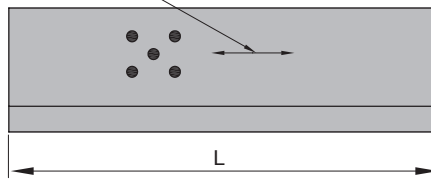

Самосмазывающаяся плоская направляющая плита без отверстий

R29W

Материал: GK-CuZn 25A15

Направление скольжения

REF	B	H	L	T	h
R29W200120500	20	12	500	15	6
R29W200120605			605		
R29W200121005			1005		
R29W250150500	25	15	500	18	8
R29W250150605			605		
R29W250151005			1005		
R29W300200500	30	20	500	21	12
R29W300200605			605		
R29W300201005			1005		
R29W320300500	32	30	500	22	15
R29W320300605			605		
R29W320301005			1005		
R29W350350500	35	35	500	23	24
R29W350350605			605		
R29W350351005			1005		
R29W500450500	50	45	500	28	25
R29W500450605			605		
R29W500451005			1005		
R29W500500500	50	50	500	34	34
R29W500500605			605		
R29W500501005			1005		

Самосмазывающаяся плоская направляющая плита

R30W

Материал: GK-CuZn 25A15

Направление скольжения

REF	B	H	L	b1	h
R30W20017	20	17	605	5	7
R30W20022		22			
R30W28027		27			
R30W28036	28	36	605	8	10
R30W28046		46			
R30W40066	40	66	605	12	22
R30W40086		86			26