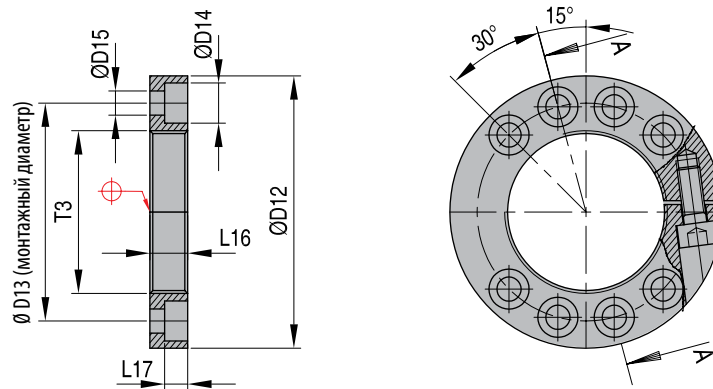

TSBLLR

Стопорное кольцо

Артикул	D12	D13	D14	D15	L16	L17	T3
TSBL20LR	72,0	57,4	10,6	6,4	10,0	6,0	M43,2 x 1,25
TSBL26LR	90,0	72,0	13,7	8,6	13,0	8,1	M54,2 x 1,25
TSBL32LR	112,0	90,0	16,8	10,8	16,0	10,1	M68,25 x 1,5

TSBLBD

Корпус для кулачковых контактов

Артикул	D4	D5	D6	D7	L5	L6	L7	C2	R1
TSBL20BD	58,2	50,8	34,0	20,0	106,46	22,7	6,0	0,3	0,4
TSBL26BD	70,0	62,8	43,0	26,0	121,22	22,7	6,0	0,4	0,4
TSBL32BD	87,0	78,0	54,0	32,0	139,7	28,88	7,0	0,5	0,4

CAD reference point