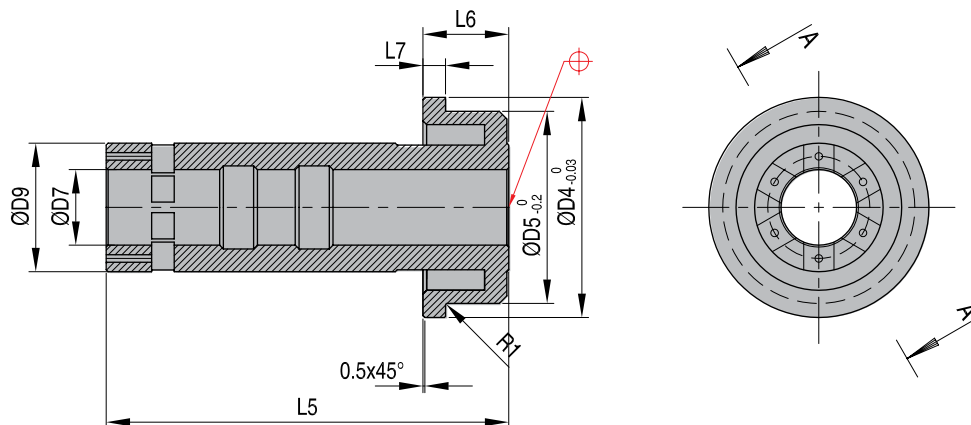

TSBLLR

Стопорное кольцо

Артикул	D12	D13	D14	D15	L16	L17	T3
TSBL20LR	72,0	57,4	10,6	6,4	10,0	6,0	M43,2 x 1,25
TSBL26LR	90,0	72,0	13,7	8,6	13,0	8,1	M54,2 x 1,25
TSBL32LR	112,0	90,0	16,8	10,8	16,0	10,1	M68,25 x 1,5

TSBLBD

Корпус для кулачковых контактов

Артикул	D4	D5	D6	D7	L5	L6	L7	C2	R1
TSBL20BD	58,2	50,8	34,0	20,0	106,46	22,7	6,0	0,3	0,4
TSBL26BD	70,0	62,8	43,0	26,0	121,22	22,7	6,0	0,4	0,4
TSBL32BD	87,0	78,0	54,0	32,0	139,7	28,88	7,0	0,5	0,4

CAD reference point