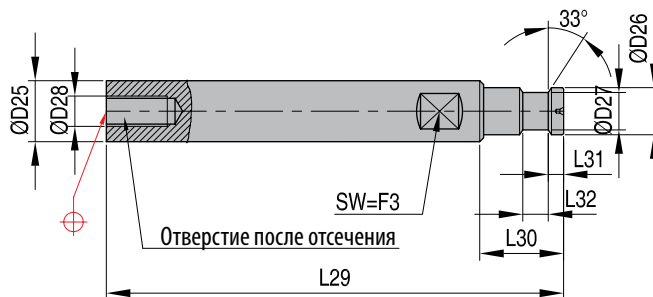

DKL71/72

Пазовая втулка ограничения входа

Артикул	Размер	Диапазон хода Мин./Макс.	L22	D19	D20	D24	L23	L24	L25	L28
DKL2071	Малый	5->30	86	28	M22x1,25	16	37	31,5	6	10,8
DKL2072		30->55	111							
DKL3071	Средний	6->41	111	34	M26x1,5	19	49	41	7	12,8
DKL3072		41->76	146							
DKL4071	Большой	12->58	152	45	M34x1,5	26	65	56	10	17,3
DKL4072		58->104	198							

DKL81/82

Шпилька центрального выталкивателя

Артикул	Размер	L29	D25	D26	D27	L30	L31	L32	F3	D28
										Метрический
DKL2081	Малый	140	16	12,4	9,8	21	4	6,7	13	M8x1,25
DKL2082		250								
DKL3081	Средний	160	19	14,5	11,7	24	4,6	7,6	15	M10x1,5
DKL3082		280								
DKL4081	Большой	200	26	19,5	15,9	31	5,5	9,5	22	M12x1,75
DKL4082		310								