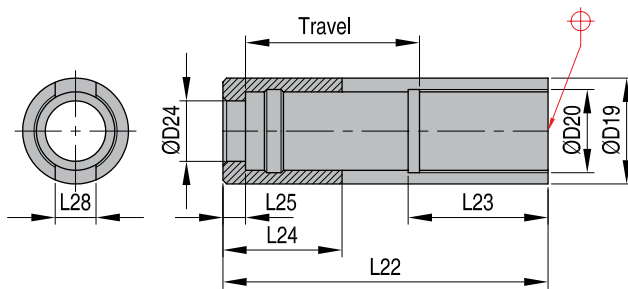

DKL71/72

Пазовая втулка ограничения входа

Артикул	Размер	Диапазон хода Мин./Макс.	L22	D19	D20	D24	L23	L24	L25	L28
DKL2071	Малый	5->30	86	28	M22x1,25	16	37	31,5	6	10,8
DKL2072		30->55	111							
DKL3071	Средний	6->41	111	34	M26x1,5	19	49	41	7	12,8
DKL3072		41->76	146							
DKL4071	Большой	12->58	152	45	M34x1,5	26	65	56	10	17,3
DKL4072		58->104	198							

DKL81/82

Шпилька центрального выталкивателя

Артикул	Размер	L29	D25	D26	D27	L30	L31	L32	F3	D28
										Метрический
DKL2081	Малый	140	16	12,4	9,8	21	4	6,7	13	M8x1,25
DKL2082		250								
DKL3081	Средний	160	19	14,5	11,7	24	4,6	7,6	15	M10x1,5
DKL3082		280								
DKL4081	Большой	200	26	19,5	15,9	31	5,5	9,5	22	M12x1,75
DKL4082		310								