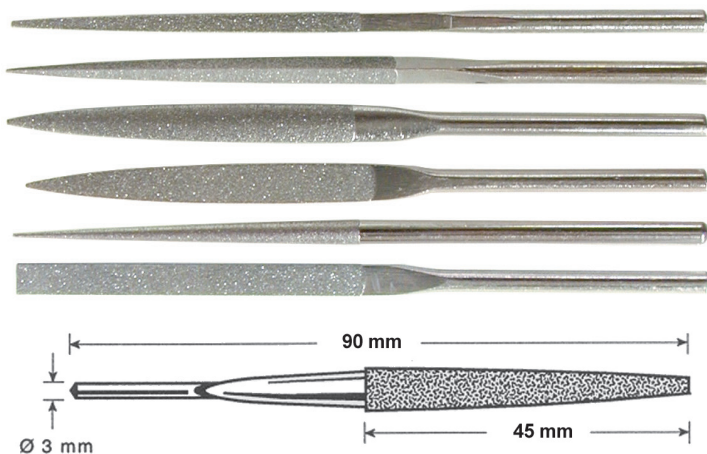

## Станочные надфили

DBE...

4

### Стандартные надфили

### Артикул

Форма	Размер (мм)	Зерно D46	Зерно D76	Зерно D107
	4 x 2	DBE-1-D46	DBE-1-D76	DBE-1-D107
	ø3	DBE-2-D46	DBE-2-D76	DBE-2-D107
	5x2	DBE-3-D46	DBE-3-D76	DBE-3-D107
	5x2	DBE-4-D46	DBE-4-D76	DBE-4-D107
	3,5x3,5x3,5	DBE-5-D46	DBE-5-D76	DBE-5-D107
	2,5x2,5	DBE-6-D46	DBE-6-D76	DBE-6-D107

## Набор станочных надфилей

DBE-Set

Набор из 6-ти разных DBE-надфилей с соответствующим размером зерна.